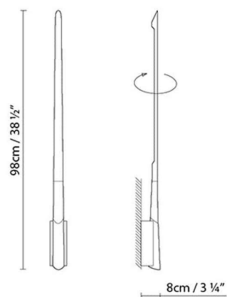

B.lux

ELIANA W

By Manel Ybargüengoitia

Beschreibung:

LED wandleuchte mit Metallstruktur, in zwei Ausführungen erhältlich: Weiß matt mit Textur oder glänzend Grau.

ELIANA W2 LED

ELIANA W2 FLUO

ELIANA W PICTURE LED

ELIANA W PICTURE FLUO

● Matt Grau ○ Matt Weiß

CODE	LEUCHE	LICHTQUELLE	DIM	GLÜHBIRNE	kg
615111	ELIANA W2 LED WHITE	LED 7,35W 1000lm 350mA 3000K CRI≥90 110-230V	A++	3	LED A+
615112	ELIANA W2 LED GREY				
615121	ELIANA W PICTURE LED WHITE	LED 7,35W 1000lm 350mA 3000K CRI≥90 110-230V	A++	0,8	LED A+
615122	ELIANA W PICTURE LED GREY				