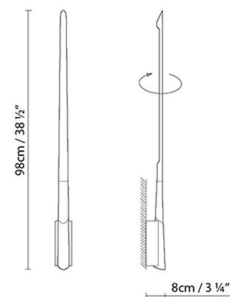

B.lux

ELIANA W

By Manel Ybargüengoitia

Beschreibung:

LED wandleuchte mit Metallstruktur, in zwei Ausführungen erhältlich: Weiß matt mit Textur oder glänzend Grau.

ELIANA W2 LED

ELIANA W2 FLUO

ELIANA W PICTURE LED

ELIANA W PICTURE FLUO

● Matt Grau ○ Matt Weiß

CODE	LEUCHE	LICHTQUELLE	DIM	GLÜHBIRNE	kg
615111	ELIANA W2 LED WHITE	LED 7,35W 1000lm 350mA 3000K CRI≥90 110-230V	A++	3	LED A+
615112	ELIANA W2 LED GREY				
615121	ELIANA W PICTURE LED WHITE	LED 7,35W 1000lm 350mA 3000K CRI≥90 110-230V	A++	0,8	LED A+
615122	ELIANA W PICTURE LED GREY				