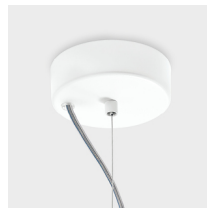

General technical features

products: Icaro

design: Brian Rasmussen 2011

Finiture

Colori

White

Black

Natural Iron

Metal structure

IP20

White finish detail

Black finish detail

Natural iron finish detail

Ceiling rose detail

Ceiling rose detail

* cable on measure

Technical features

products: Icaro Mini pendant lamp
design: Brian Rasmussen 2011

Mini pendant lamp - ø 22	ø 22 x 44 2,5 Kg	lamp type 1xE14 max watt 42 W HES	ICIESO022G01
Medium pendant lamp - ø 50	ø 50 x 52 6 Kg	lamp type 1xE27 max watt 42 W HES	ICIESO050G01
Maxi pendant lamp - ø 75	ø 75 x 34 10 Kg	lamp type 1xE27 max watt 42 W HES	ICIESO075G01
Mega pendant lamp - ø 100	ø 100 x 44 20 Kg	lamp type 1xE27 max watt 70 W HES	ICIESO100G01