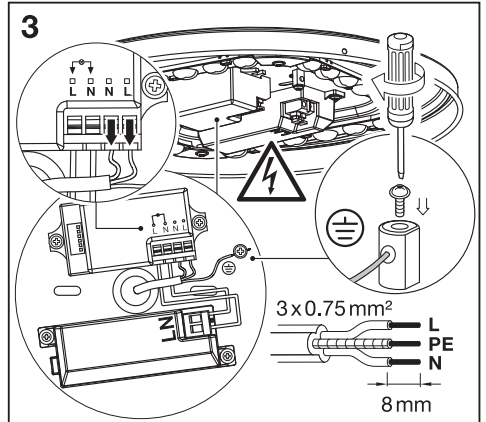

---

**ORBIS IP44**

---

	EAN	W	Lumen module lm	Lumen output lm	K	IP	⊖ (°C)	V~	mA	Hz	DF	👤
<b>ORBIS IP44 300MM 15.5W 830 SENSOR</b>	4058075651814	15.5	1600	1100	3000	44	-20...+40	220-240	120	50/60	>0.7	440 g
<b>ORBIS IP44 400MM 25W 830 SENSOR</b>	4058075651852	25	2700	1800	3000	44	-20...+40	220-240	185	50/60	>0.7	695 g

5

6

	EAN	This product contains a light source of energy efficiency class	Contained Light Source
ORBIS IP44 300MM 15.5W 830 SENSOR	4058075651814	E	
ORBIS IP44 400MM 25W 830 SENSOR	4058075651852	E	

LEDVANCE GmbH  
 Steinerne Furt 62  
 86167 Augsburg, Germany  
[www.ledvance.com](http://www.ledvance.com)