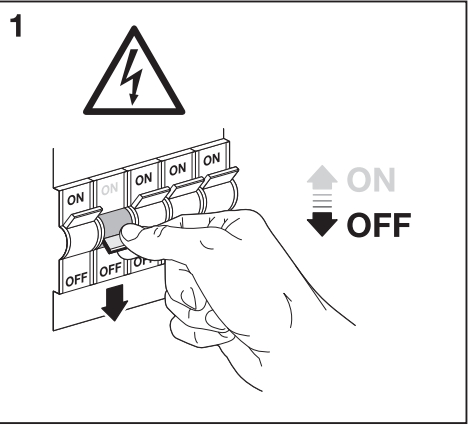

---

**ORBIS IP44**

---

	EAN	W	Lumen module lm	Lumen output lm	K	IP	⊖ (°C)	V~	mA	Hz	DF	👤
<b>ORBIS IP44 300MM 15.5W 830 SENSOR</b>	4058075651814	15.5	1600	1100	3000	44	-20...+40	220-240	120	50/60	>0.7	440 g
<b>ORBIS IP44 400MM 25W 830 SENSOR</b>	4058075651852	25	2700	1800	3000	44	-20...+40	220-240	185	50/60	>0.7	695 g