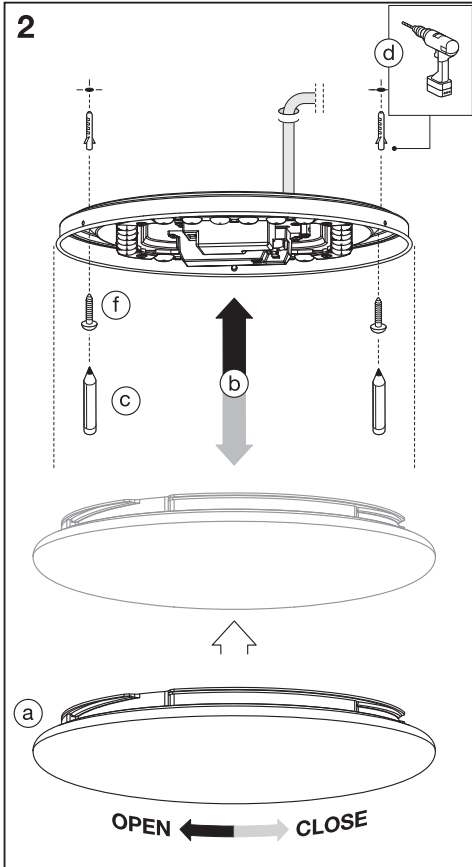

---

**ORBIS IP44**

---

	EAN	W	Lumen module lm	Lumen output lm	K	IP	⊖ (°C)	V~	mA	Hz	DF	👤
<b>ORBIS IP44 300MM 15.5W 830 SENSOR</b>	4058075651814	15.5	1600	1100	3000	44	-20...+40	220-240	120	50/60	>0.7	440 g
<b>ORBIS IP44 400MM 25W 830 SENSOR</b>	4058075651852	25	2700	1800	3000	44	-20...+40	220-240	185	50/60	>0.7	695 g