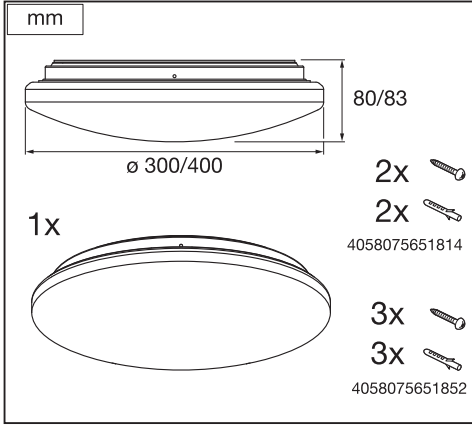

---

**ORBIS IP44**

---

	EAN	W	Lumen module lm	Lumen output lm	K	IP	⊖ (°C)	V~	mA	Hz	DF	👤
<b>ORBIS IP44 300MM 15.5W 830 SENSOR</b>	4058075651814	15.5	1600	1100	3000	44	-20...+40	220-240	120	50/60	>0.7	440 g
<b>ORBIS IP44 400MM 25W 830 SENSOR</b>	4058075651852	25	2700	1800	3000	44	-20...+40	220-240	185	50/60	>0.7	695 g