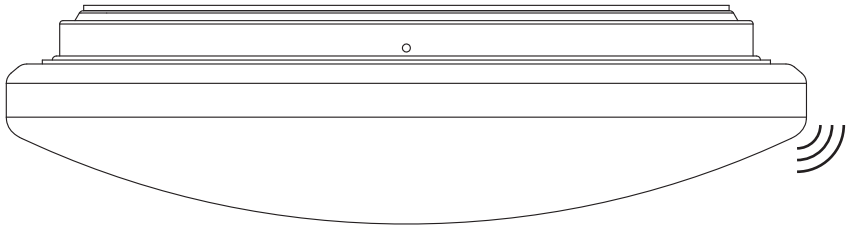

---

**ORBIS IP44**

---

	EAN	W	Lumen module lm	Lumen output lm	K	IP	⊖ (°C)	V~	mA	Hz	DF	👤
<b>ORBIS IP44 300MM 15.5W 830 SENSOR</b>	4058075651814	15.5	1600	1100	3000	44	-20...+40	220-240	120	50/60	>0.7	440 g
<b>ORBIS IP44 400MM 25W 830 SENSOR</b>	4058075651852	25	2700	1800	3000	44	-20...+40	220-240	185	50/60	>0.7	695 g