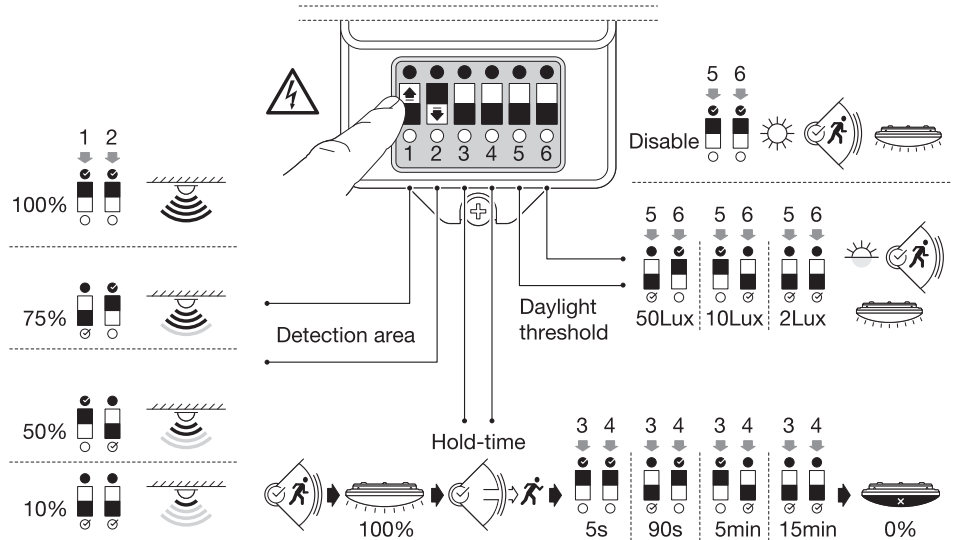

---

**ORBIS IP44**

---

	EAN	W	Lumen module lm	Lumen output lm	K	IP	⊖ (°C)	V~	mA	Hz	DF	👤
<b>ORBIS IP44 300MM 15.5W 830 SENSOR</b>	4058075651814	15.5	1600	1100	3000	44	-20...+40	220-240	120	50/60	>0.7	440 g
<b>ORBIS IP44 400MM 25W 830 SENSOR</b>	4058075651852	25	2700	1800	3000	44	-20...+40	220-240	185	50/60	>0.7	695 g

5

6

	EAN	This product contains a light source of energy efficiency class	Contained Light Source
ORBIS IP44 300MM 15.5W 830 SENSOR	4058075651814	E	
ORBIS IP44 400MM 25W 830 SENSOR	4058075651852	E	

LEDVANCE GmbH  
 Steinerne Furt 62  
 86167 Augsburg, Germany  
[www.ledvance.com](http://www.ledvance.com)