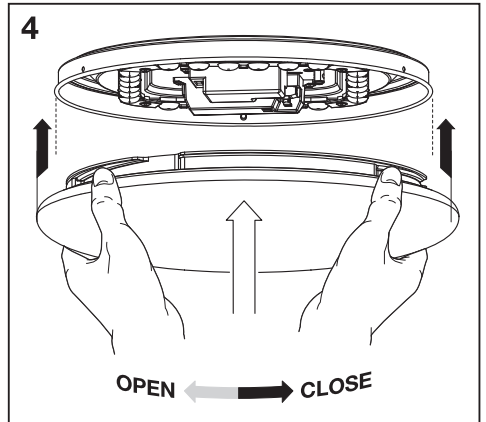

---

**ORBIS IP44**

---

	EAN	W	Lumen module lm	Lumen output lm	K	IP	⊖ (°C)	V~	mA	Hz	DF	👤
<b>ORBIS IP44 300MM 15.5W 830 SENSOR</b>	4058075651814	15.5	1600	1100	3000	44	-20...+40	220-240	120	50/60	>0.7	440 g
<b>ORBIS IP44 400MM 25W 830 SENSOR</b>	4058075651852	25	2700	1800	3000	44	-20...+40	220-240	185	50/60	>0.7	695 g