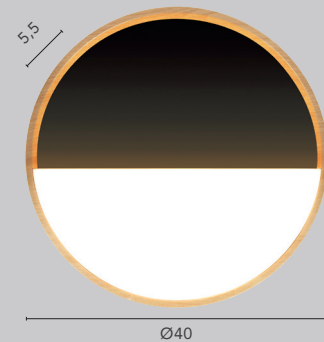

Gold/Schwarz

9350 M GO

EAN: 4250294321251

Holz/Schwarz

9350 M WO

EAN: 4250294321268

Schwarz/Holz

9350 M NERO

EAN: 4250294321275

LED 32W | 2350 lm | 3000K

ECODim: 3-Stufen-Dimmer via Lichtschalter
(gilt für alle Leuchten auf dieser Seite)