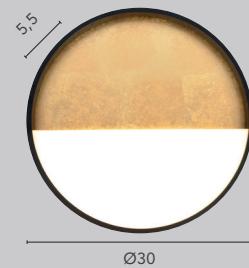

 **ECO***Dim*

VISTA

wand & decke

Runde Wand- und Deckenleuchte mit Up-Light-Effekt. Der asymmetrische Opaldiffusor wirft ein warmweißes Licht ab. Erhältlich in drei Farben und jeweils zwei Größen. Dimmbar über den Zimmerlichtschalter.

Gold/Schwarz

9350 S GO

EAN: 4250294321220

Holz/Schwarz

9350 S WO

EAN: 4250294321237

Schwarz/Holz

9350 S NERO