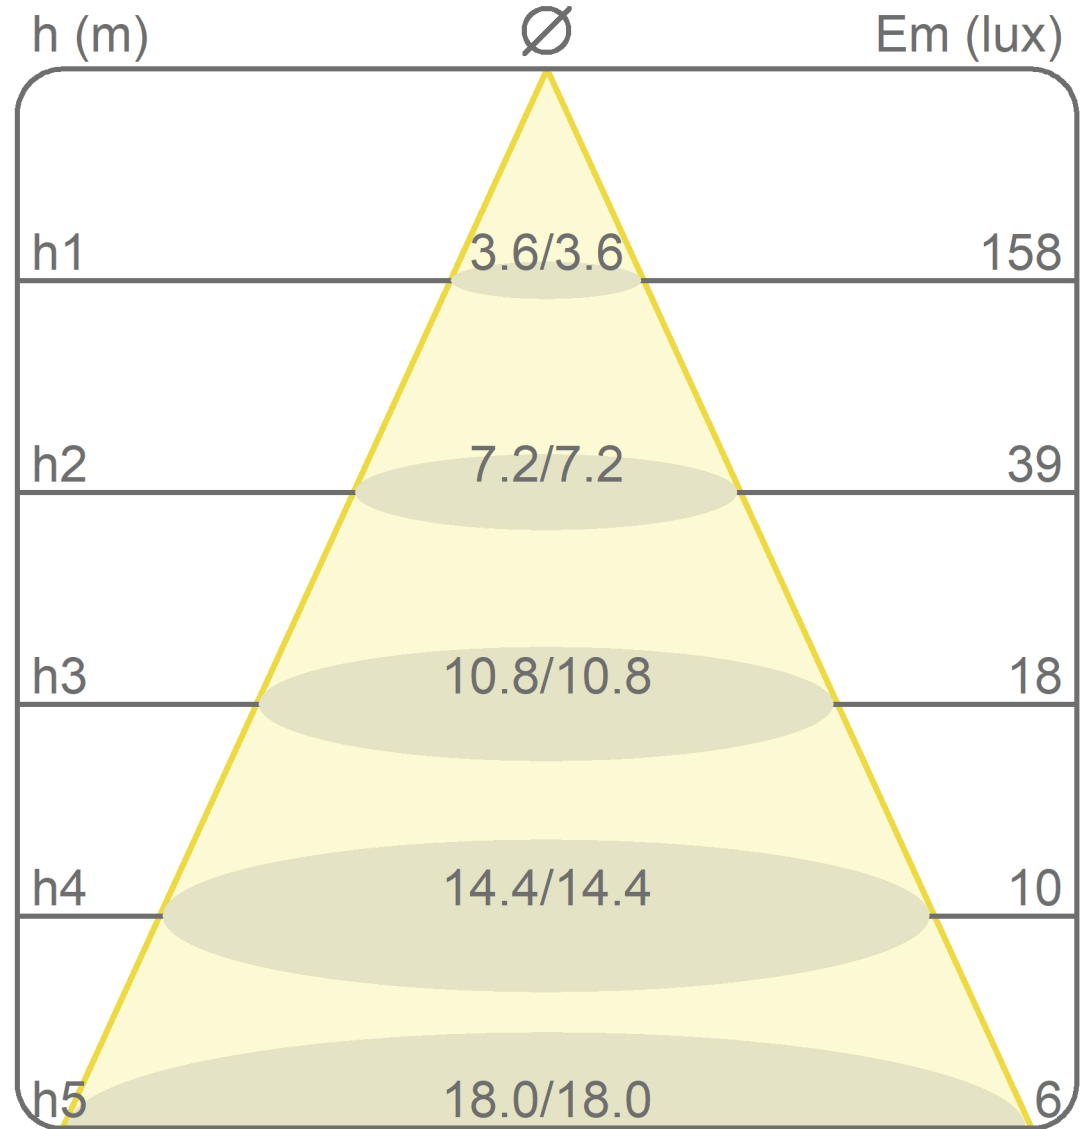

### 2040/65/SD BABELE

### 20W 3000K E27 LED

$I_{max}$  311 cd/klm

$\alpha$  122°

$\beta$  122°