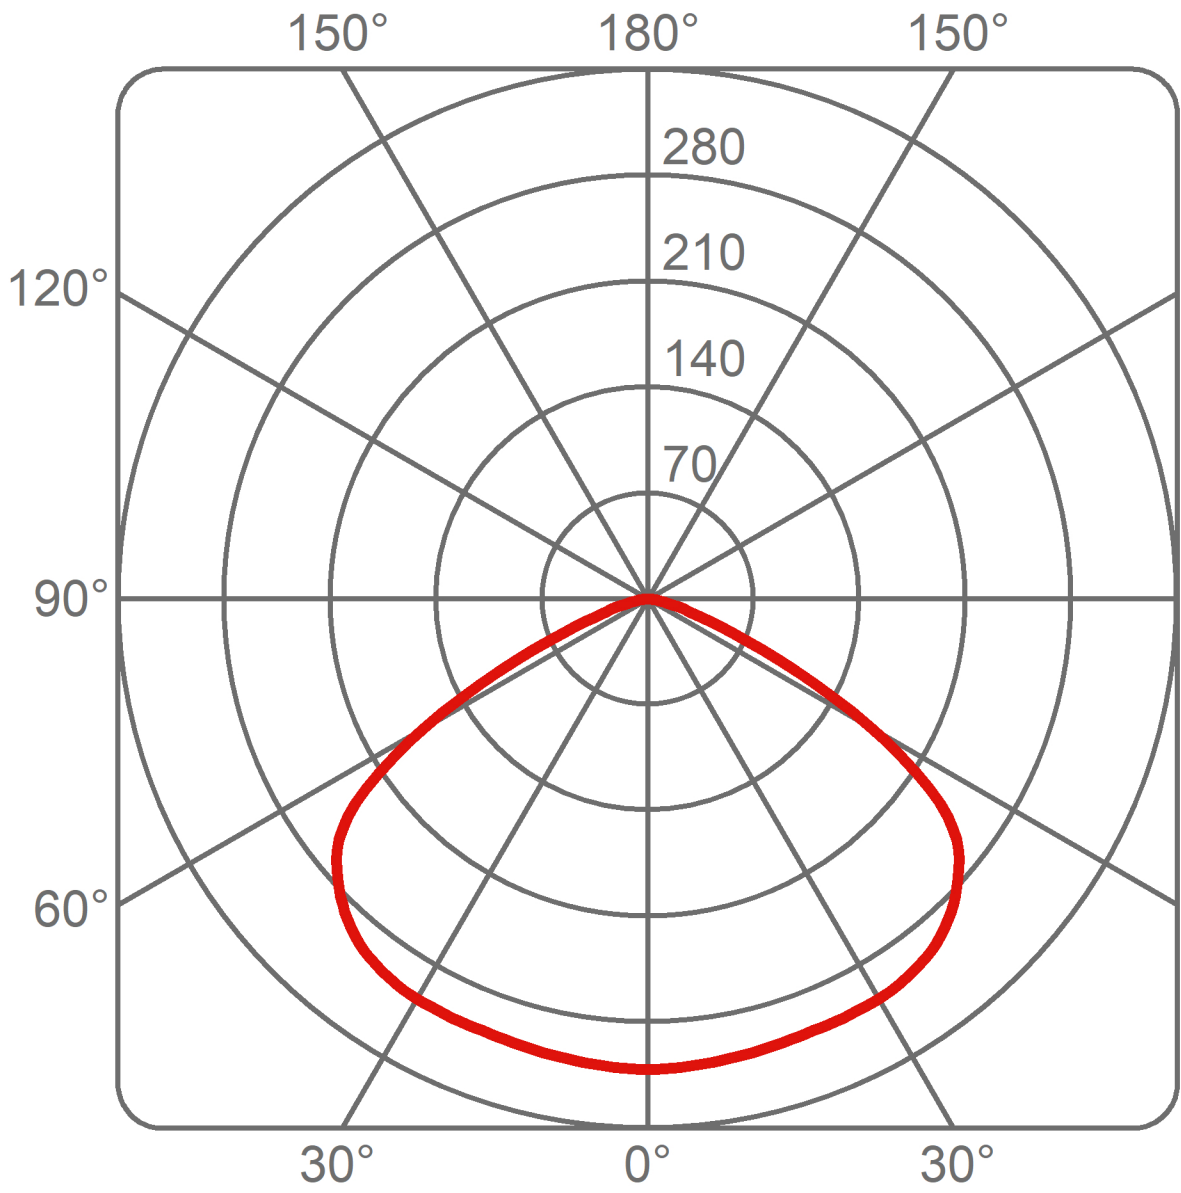

### 2040/65/SD BABELE

### 20W 3000K E27 LED

$I_{max}$  311 cd/klm

$\alpha$  122°

$\beta$  122°