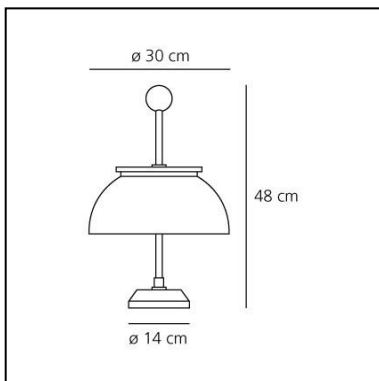

## LUMINAIRE

- Watt: **56W**
- Spannung (V): **220V-240V**
- Lichtstrom (lm): **690lm**
- CCT: **2800K**

**ARTIKELNUMMER: 0026010A**

## FUNKTIONEN

- Artikelnummer: **0026010A**
- Farbe: **Nickel / Schwarz**
- Installation: **Tischleuchte**
- Material: **Glass, steel, marble**
- Serie: **Design Collection, Modern Classic**
- Anwendungsbereich: **Innenbeleuchtung**
- Einsatzbereich: **Residential**
- Lichtverteilung: **diffus, direkt**
- design: **Sergio Mazza**

## DIMENSION

- Höhe: **cm 48**
- Breite: **cm 30**
- Durchmesser Fuß: **cm 14**
- Widerstand: **N.D.**
- Glühdrahttest: **N.D.°**