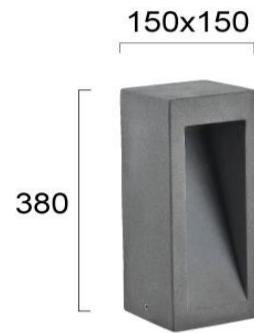

**Product Datasheet**

<b>Code</b>	4290400
<b>Description</b>	Outdoor Floor Light H:380 Style
<b>Family</b>	STYLE
<b>Type</b>	FLOOR
<b>Type of Lamp</b>	LED module
<b>Watt</b>	6W
<b>Volt</b>	220-240 VAC
<b>Hertz</b>	50-60 Hz
<b>Class</b>	Class I
<b>IP</b>	IP65
<b>Environment</b>	Outdoor
<b>Color</b>	GREY
<b>Material</b>	CONCRETE
<b>Length</b>	L:150
<b>Height</b>	H:380
<b>Width</b>	W:150
<b>Kelvin</b>	3000K
<b>Lumen</b>	290 Lm
<b>Beam Angle</b>	CRI 83
<b>Dimmable</b>	Non-Dimmable