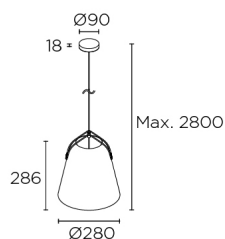

Napa Big Pendelleuchten

DESIGNER: Nahtrang Design

**Beschreibung**

Pendelleuchten Napa Big E27 23W Gold

	Oberfläche	Material
Körper	Gold	Stahl

**TECHNISCHE MERKMALE****Lichtquelle**

Lampenfassung: 1 x E27
 Leistung Lichtquelle (W): MAX 23W
 Gesamtleistung Leuchte (W): 23W
 Menge: 1
 empfohlenes Leuchtmittel: E27

Vorschaltgerät

Spannung / Frequenz:
 100-240V/50-60Hz

Leuchte

Garantie: 5 Jahre

Logistik

EEK: NO BULB
 EAN-Code: 8435575347137
 Nettogewicht (Kg): 1.6
 Gewicht in kg (verpackt): 2.33
 Box: - x - x -
 Masterbox: 4