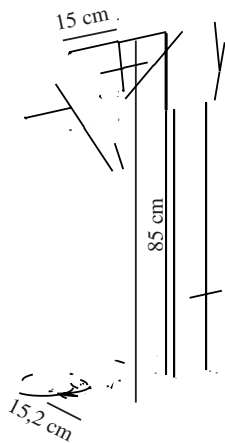

PONTIO | POLLERLEUCHE | SANDFARBIG

2218208008

nordlux®

Spannung (V): 220-240 Volt
IP-Grad: IP54
Maximale Lampenleistung (W):
25W
Klasse (Klasse 1, Klasse 2,
Klasse 3): Klasse 1 (Geerdet)
Leuchtmittelsockel: GU10
Parallelschaltung: True

Hauptmaterial: Aluminium
Geeignet für Meeresklima: False
Farbe: Sandfarbig

Höhe (cm): 85
Breite (cm): 15
Außenbereich-Basisabmessungen
(cm): 14,5
Länge (cm): 15
Projektion (cm): 15.2

EAN: 5704924010927
TUN: 2276864
Artikelnummer: 2218208008
Stück pro Hauptkarton: 3

Verkaufsbox Höhe (cm): 86.5
Verkaufsbox Breite (cm): 16.5
Verkaufsbox Tiefe (cm): 16.5
Verkaufsbox Volumen m³: 0.0235
Produkt Nettogewicht (kg): 1.65

- Architekturdesign • Parallelschaltung möglich
- Passend für unsere Basiseinheit zur einfachen Installation im Boden