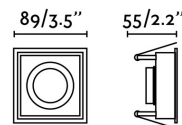

Material: Metal

Bombilla Recomendada:

Largo: 89 mm

Ancho: 89 mm

Alto: 55 mm

Peso: 0.13 kg

Volumen: 0.00098 m3

8421776167865