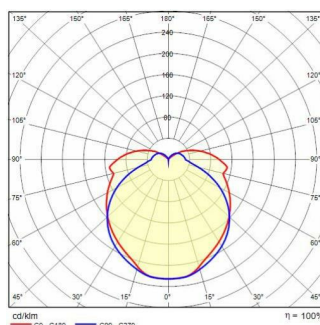

LANTERNA NK 27

ART.-Nr.	3102567
Fassung:	LED
Leuchtmittel:	LED
Leistung:	15 W
Farbe / RAL:	RB-10 / Rostfarben / Strukturiert
Schutzklasse:	I
Schutzart IP:	IP65
IK-J-xxIP:	IK06 1J xx3
CRI:	80
Kelvin:	3000
Leistungsfaktor:	$\text{COS}\phi \geq 0,9$
LED-Nennlichtstrom:	1644 lm
Leuchtenlichtstrom:	990 lm
L:	L80
B:	B10
Lebensdauer:	100000 h
Ta MIN luminaire:	-20°
Ta MAX luminaire:	40°

Beschreibung

- Wandleuchten für Innen- und Außenbereiche, in zwei Größen, bestehend aus:
- Gehäuse und Abdeckung aus lackiertem Aluminiumdruckguss ISO 9227
 - Diffusor aus gepresstem Glas, innen mattiert und an der Abdeckung befestigt
 - Abdeckung aus gepresstem Glas, transparent, für Versionen mit E27-Lampen
 - Reflektor und Kabelbox aus Aluminium
 - Dichtung aus Polymerschäumstoff
 - Verschlusschrauben aus poliertem Edelstahl

Photometrische Daten

Technische Zeichnung