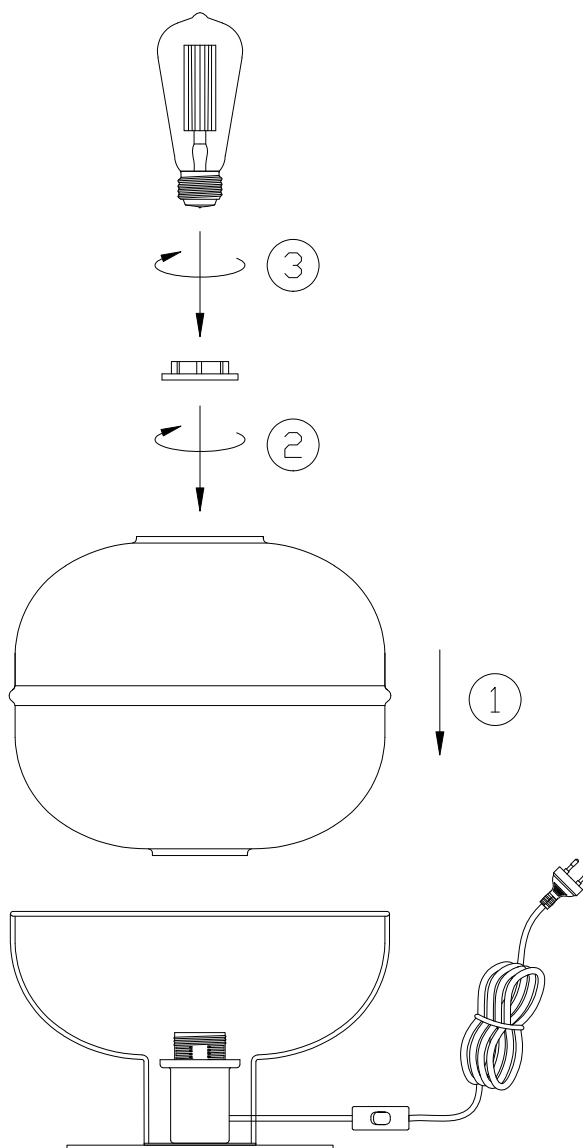

**(UK) ПОПЕРЕДЖЕННЯ!**

Перед розбиранням, будь ласка, уважно прочитайте інструкції з техніки безпеки!

**230V ~ 50Hz, 1x E27 / max. 40W**

[trio-lighting.com/](http://trio-lighting.com/)  
515190132