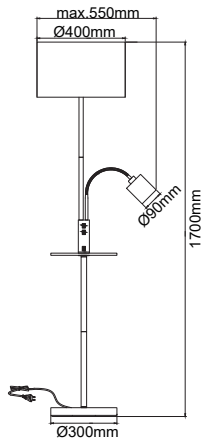

Lindby

Art.-No.: 9627407

1x E27 LED
max. 15W+

1x E14 LED
max. 10W

230V~50Hz

□ IP20

UK
CA

CE