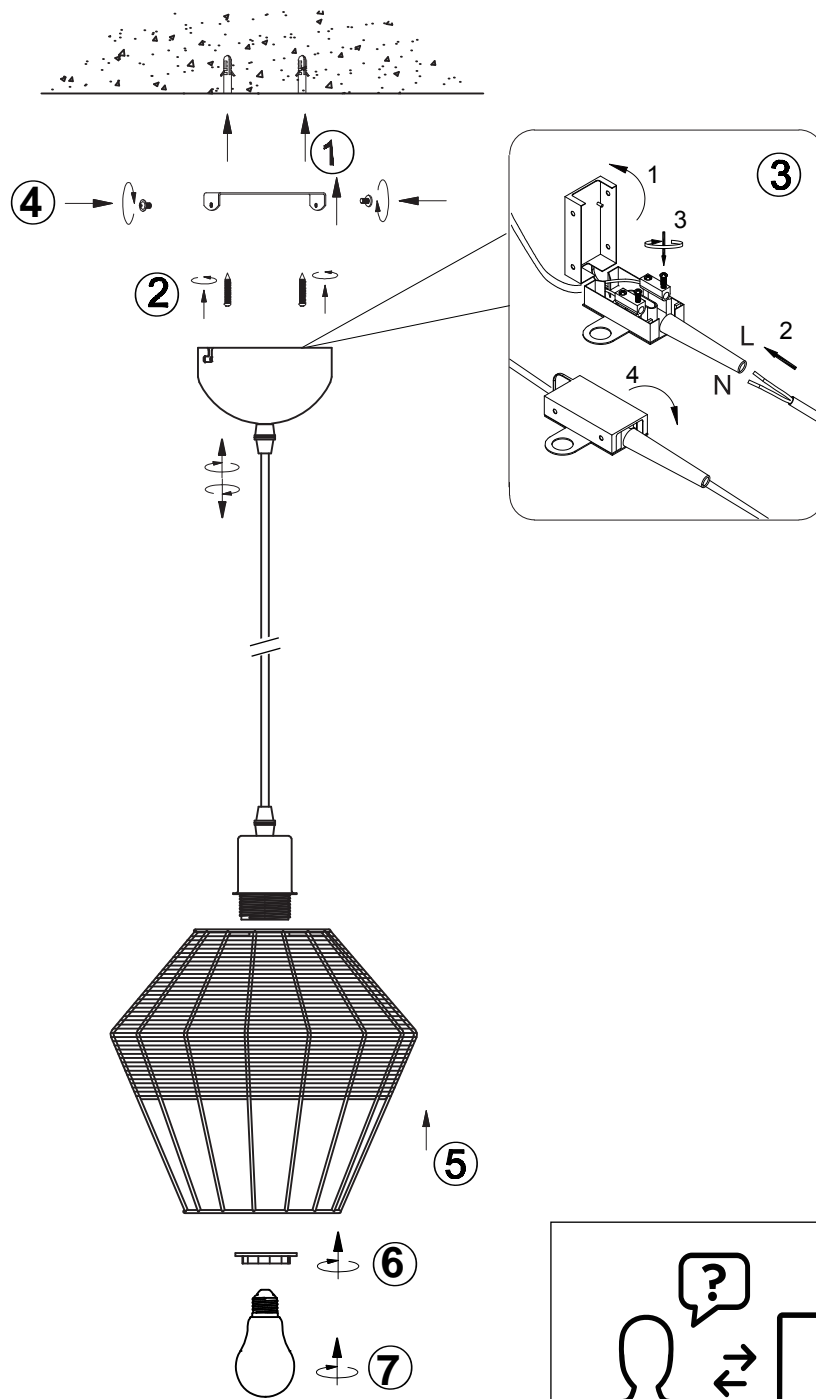

**(UK) ПОПЕРЕДЖЕННЯ!**

Перед розбиранням, будь ласка, уважно прочитайте інструкції з техніки безпеки!

230V~50Hz, 1 x E27 max.40W

reality-leuchten.de/  
R31261936