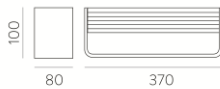

IMÁGENES / IMAGES / IMAGES

TIPO	TYPE	TYPE
Aplique	Wall Lamp	Applique
ACABADO	FINISH	FINITION
Blanco texturado	Textured white	Blanc texturé
MATERIAL	MATERIAL	MATIÈRE
Aluminio	Aluminium	Aluminium
DETALLES	DETAILS	DÉTAILS

2700K-3000K Slide S 2700K-3000K Slide S 2700K-3000K Slide S