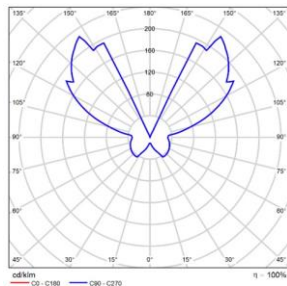

DETALLES / DETAILS / DÉTAILS

MEDIDAS / MEASURES

	Length (mm)	Width (mm)	Height (mm)	KG	Gross (Kg)	Net (Kg)
Box 1	385	95	115	Weight 1	1,40	1,29
Box 2	0	0	0	Weight 2	0,00	0,00