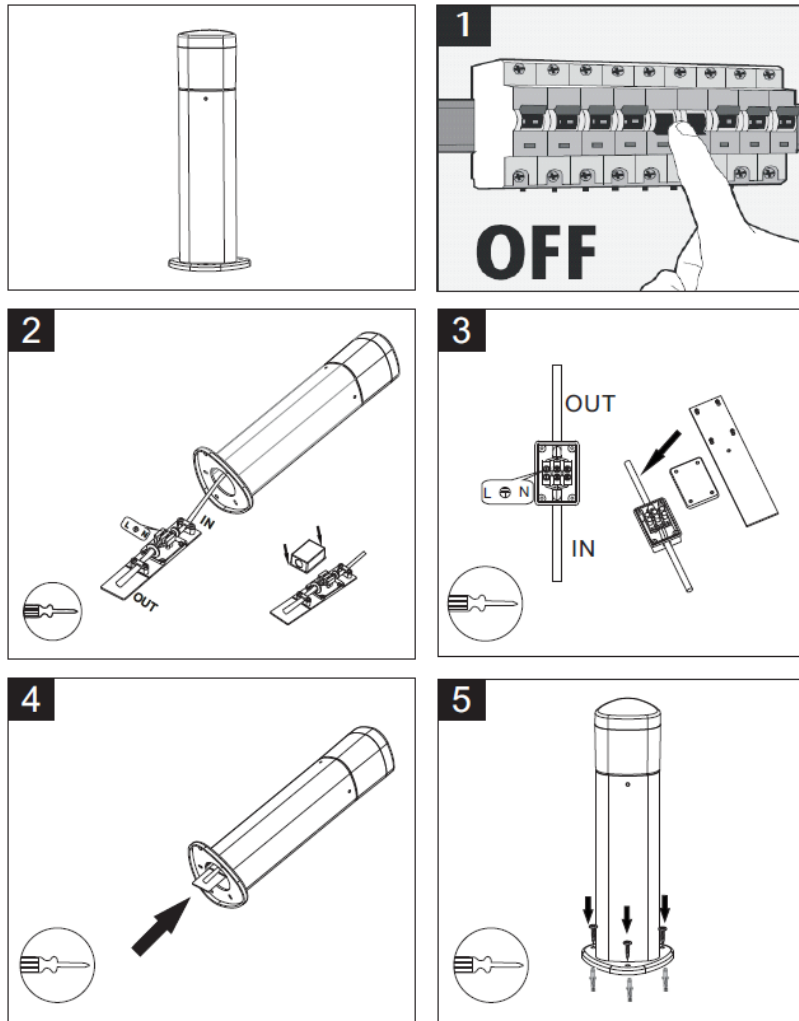

Verwendete Symbole

Safety Precautions / Symboles utilises / Gebruikte symbolen / Stosowane symbole / Anvendte symboler

IP 54

Lieferumfang

Package contents / Contenu de la livraison / Bij de levering inbegrepen / Zakres dostawy / Leveringsomfang

<ul style="list-style-type: none"> • 1 Sockelleuchte • Montagematerial • Montageanleitung 	<ul style="list-style-type: none"> • 1 Socket lamp • Installation hardware • Mounting instructions 	<ul style="list-style-type: none"> • 1 Luminaire pour socle • Matériel de montage • Instructions de montage
<ul style="list-style-type: none"> • 1 Sockellamp • Monteringsmateriale • Montagehandleiding 	<ul style="list-style-type: none"> • 1 Lampa na cokół • Elementy montażowe • Instrukcja montażu 	<ul style="list-style-type: none"> • 1 Sockellampe • Monteringsmateriale • Brukerveiledning/ Brugervejledning