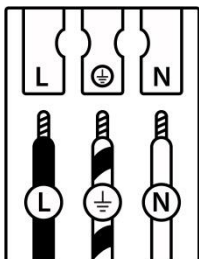

Verwendete Symbole

Safety Precautions / Symboles utilises / Gebruikte symbolen / Stosowane symbole / Anvendte symboler

IP 54

Lieferumfang

Package contents / Contenu de la livraison / Bij de levering inbegrepen / Zakres dostawy / Leveringsomfang

<ul style="list-style-type: none"> • 1 Sockelleuchte • Montagematerial • Montageanleitung 	<ul style="list-style-type: none"> • 1 Socket lamp • Installation hardware • Mounting instructions 	<ul style="list-style-type: none"> • 1 Luminaire pour socle • Matériel de montage • Instructions de montage
<ul style="list-style-type: none"> • 1 Sockellamp • Monteringsmateriale • Montagehandleiding 	<ul style="list-style-type: none"> • 1 Lampa na cokół • Elementy montażowe • Instrukcja montażu 	<ul style="list-style-type: none"> • 1 Sockellampe • Monteringsmateriale • Brukerveiledning/ Brugervejledning