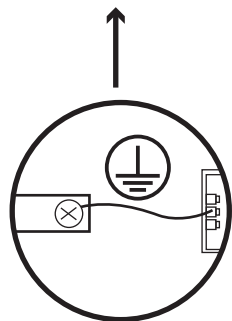

1 	2 	3 
4 IP33	5 	6 
7 		

CARACTERÍSTICAS ESPECÍFICAS
SPECIFIC FEATURES

220V-230V~50-60Hz

 **ATENCIÓN:** tenga precaución de no dañar los cables cuándo monte la luminaria

 **ATTENTION:** be careful don't damage the wire when you install the luminary

 **ATTENTION:** Prenez garde de ne pas abîmer les cables lors du montage du luminaire.

OFF

ON