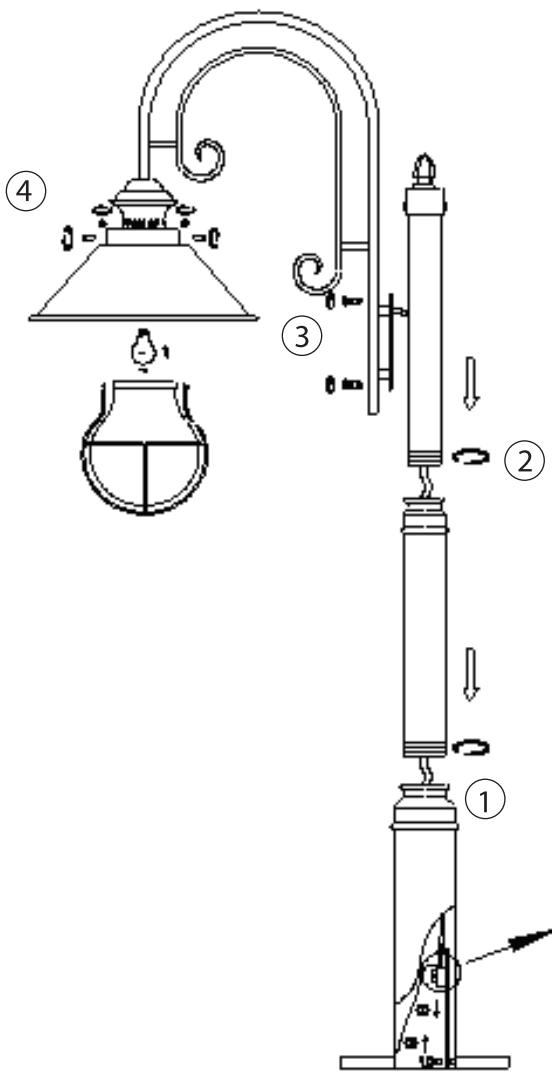

BOMBILLAS - BULBS

Ref. 71116

1 x E27  máx. 12w 

Ref. 71117

2 x E27  máx. 12w 

Ref. 71118

3 x E27  máx. 12w 

ICONOS - ICONES

1 	2 	3 
4 IP33	5 	6 
7 		

CARACTERÍSTICAS ESPECÍFICAS
SPECIFIC FEATURES

220V-230V~50-60Hz

 **ATENCIÓN:** tenga precaución de no dañar los cables cuándo monte la luminaria

 **ATTENTION:** be careful don't damage the wire when you install the luminary

 **ATTENTION:** Prenez garde de ne pas abîmer les cables lors du montage du luminaire.

OFF

ON