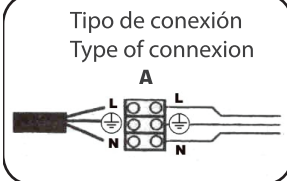

1 	2 	3 
4 IP33	5 	6 
7 		

CARACTERÍSTICAS ESPECÍFICAS
SPECIFIC FEATURES

220V-230V~50-60Hz

 **ATENCIÓN:** tenga precaución de no dañar los cables cuándo monte la luminaria

 **ATTENTION:** be careful don't damage the wire when you install the luminary

 **ATTENTION:** Prenez garde de ne pas abîmer les cables lors du montage du luminaire.

OFF

ON