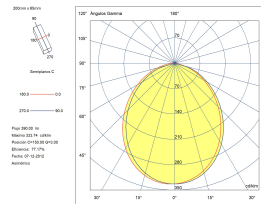

LICHTTECHNISCHE DATEN

Lichtquelle: LED CITIZEN

CRI: 80

MacAdam steps: 3

photobiologisches Risiko: RG1

LÜFTUNGSEIGENSCHAFTEN

Eingesetzte Leistun: 8W

Bewertungsstandard Wert Dienstleistung: EN 60879:2019

LOGISTIK

Nettogewicht (Kg): 1.95

Gewicht in kg (verpackt): 2.83