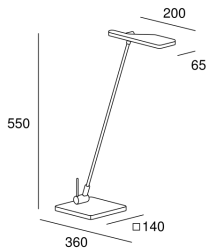

Elva

10-1523-21-21

Tischleuchten Elva LED 6W 3000K Chrom 301lm

TECHNISCHE MERKMALE

Leistung (W) : 6W

Gesamtverbrauch (W) : 8W

Reallumen : 301

Reale Lm/W : 38

Farbtemperatur (CCT) : Warm Weiß - 3000K

Winkel Linsen / Reflektor : FLOOD 96°

Material Körper : Aluminium, Stahl

Oberfläche Körper : Chrom

Spannung / Frequenz : 100-240V/50-60Hz

Power Factor : 0.49

Lebensdauer : 50.000h L80B20