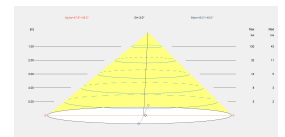

LICHTTECHNISCHE DATEN

Lichtquelle: LED CITIZEN

CRI: 80

MacAdam steps: 3

photobiologisches Risiko: RG1

LÜFTUNGSEIGENSCHAFTEN

Eingesetzte Leistun: 8W

Bewertungsstandard Wert Dienstleistung: EN 60879:2019

LOGISTIK

Nettogewicht (Kg): 1.95

Gewicht in kg (verpackt): 2.83