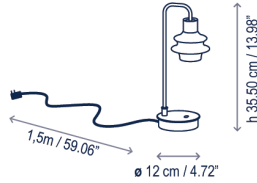

Drip/Drop M/36

Diseño / Design:
Christophe Mathieu / 2017

Tipología: Mesa
Typology: Table Lamp

Ambiente: Interior
Environment: Indoor

Interruptor en el cable / Through cord switch

Interruptor Proxy Dimmer / Proxy Dimmer Switch

Descripción técnica / Technical description:

(Drip) Peso Neto / Net Weight: 0,98 kg
(Drop) Peso Neto / Net Weight: 1 kg

1 Caja/Box | 28 x 28 x 41 cm | 0,0321 m³
(Drip) Peso bruto / Gross Weight: 1,75 kg
(Drop) Peso bruto / Gross Weight: 1,78 kg