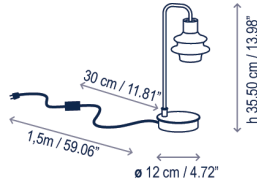

Drip/Drop M/36

Diseño / Design:
Christophe Mathieu / 2017

Tipología: Mesa
Typology: Table Lamp

Ambiente: Interior
Environment: Indoor