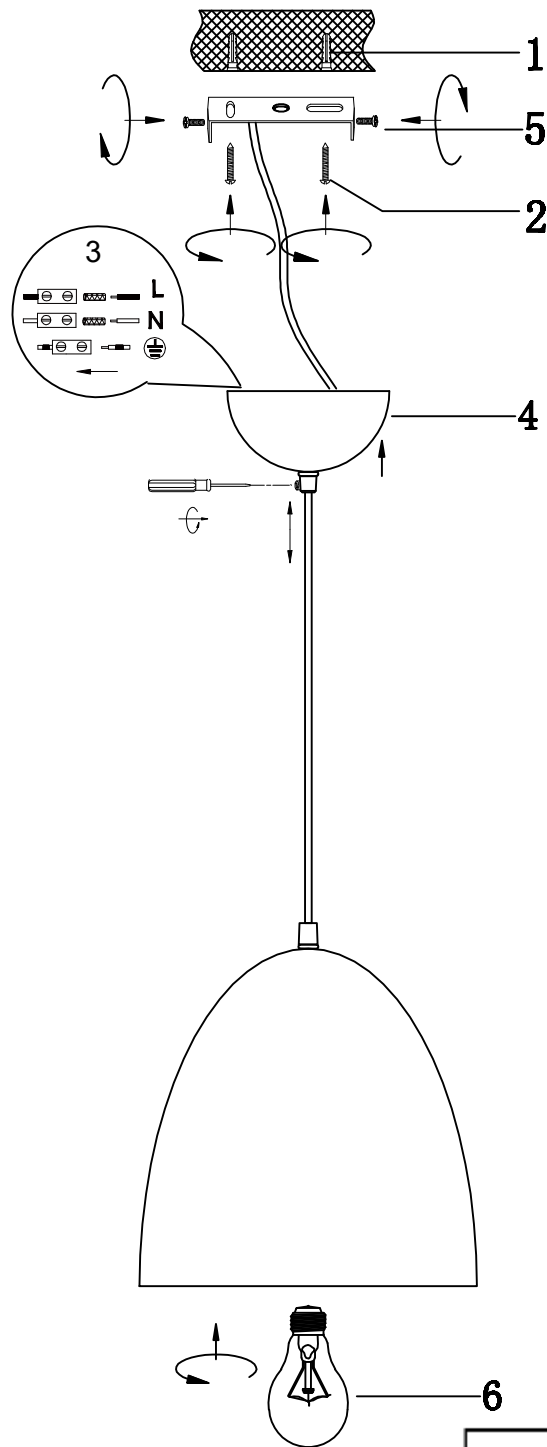

Norėdami saugiai ir teisingai sumontuoti šviestuv vadovaukitės šia instrukcija!

**(ET) HOIATUS!**

Enne monteerimist lugege ohutusjuhised tähelepanelikult läbi!

**(DA) OBS!**

Læs sikkerhedsinformationen nøje, før du monterer produktet!

**(UK) ПОПЕРЕДЖЕННЯ!**

Перед розбиранням, будь ласка, уважно прочитайте інструкції з техніки безпеки!

230V ~ 50Hz, 1x E27 / max. 40W

reality-leuchten.de/  
R30661031