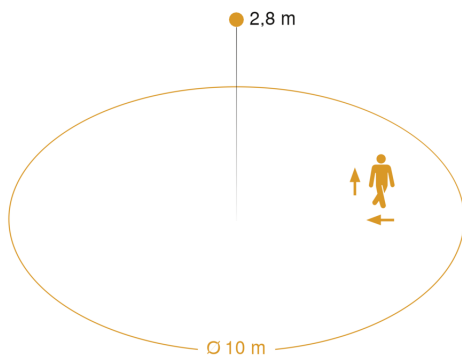

Mögliche Montagehöhe: 2,00 m – 4,00 m

Orange: radial und tangential

Maßzeichnung

Schaltplan Slave / Funk-Master Vernetzung

Schaltplan Master-Master Vernetzung