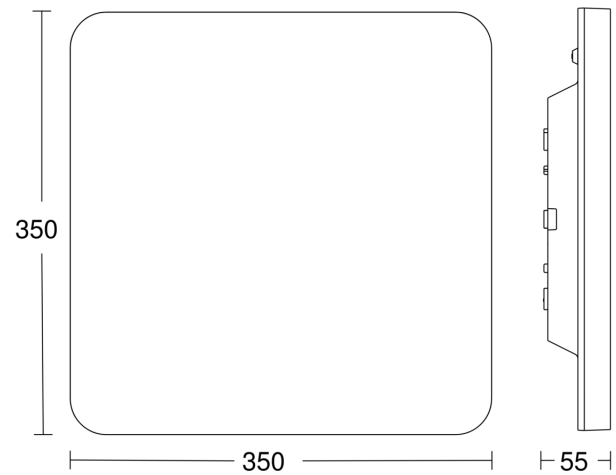

Mögliche Montagehöhe: 2,00 m – 4,00 m

Orange: radial und tangential

Maßzeichnung

Schaltplan Slave / Funk-Master Vernetzung

Schaltplan Master-Master Vernetzung