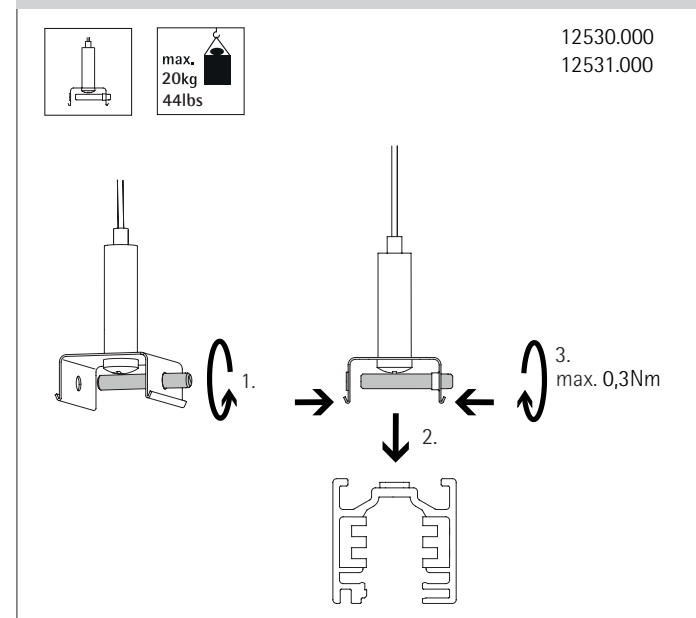

Drahtseilabhängung

Montageanleitung

ERCO 220-240V track
 ERCO 120V track
 ERCO Minirail 48V track

ERCO 220-240V track
 ERCO 120V track
 ERCO Minirail 48V track

ERCO 220-240V track /ERCO 120V track

ERCO 220-240V track
ERCO 120V track

12532.000
12533.000

ERCO Minirail 48V track

13955.000
13957.000

ERCO Minirail 48V track

12534.000
12535.000

max.		5kg / 11,02lbs		15kg / 33,06lbs
		10kg / 22,04lbs		20kg / 44,08lbs

12534.000
12535.000

13956.000
13958.000