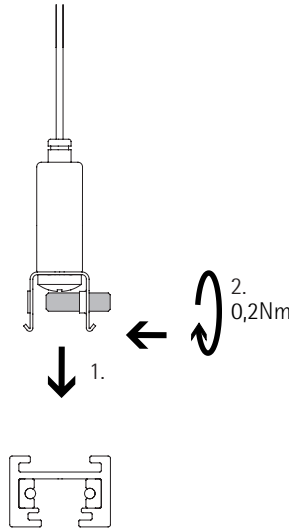

Drahtseilabhängung

Montageanleitung

ERCO 220-240V track
 ERCO 120V track
 ERCO Minirail 48V track

ERCO 220-240V track
 ERCO 120V track
 ERCO Minirail 48V track

ERCO 220-240V track /ERCO 120V track

ERCO 220-240V track
ERCO 120V track

12532.000
12533.000

ERCO Minirail 48V track

13955.000
13957.000

ERCO Minirail 48V track

12534.000
12535.000

max.		5kg / 11,02lbs		15kg / 33,06lbs
		10kg / 22,04lbs		20kg / 44,08lbs

12534.000
12535.000

13956.000
13958.000