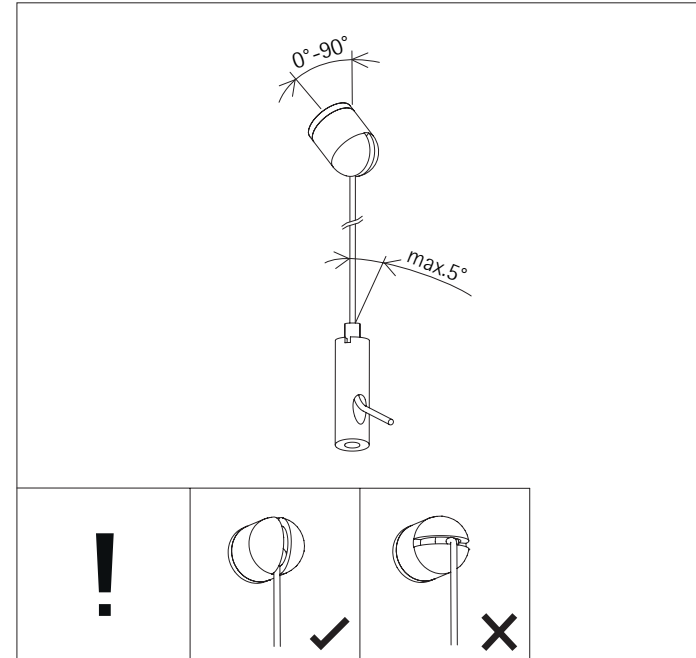

Drahtseilabhängung

Montageanleitung

ERCO 220-240V track
 ERCO 120V track
 ERCO Minirail 48V track

ERCO 220-240V track
 ERCO 120V track
 ERCO Minirail 48V track

ERCO 220-240V track /ERCO 120V track

ERCO 220-240V track
ERCO 120V track

12532.000
12533.000

ERCO Minirail 48V track

13955.000
13957.000

ERCO Minirail 48V track

12534.000
12535.000

max.		5kg / 11,02lbs		15kg / 33,06lbs
		10kg / 22,04lbs		20kg / 44,08lbs

12534.000
12535.000

13956.000
13958.000