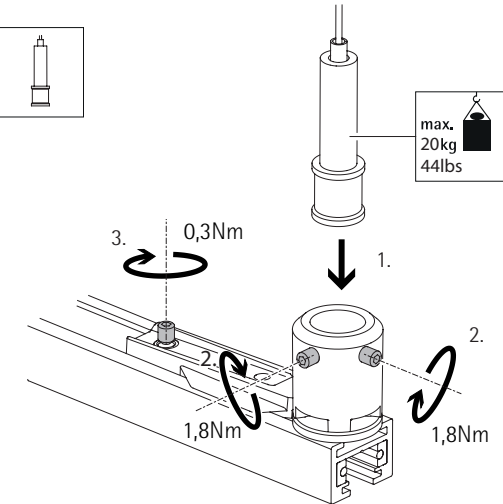

Drahtseilabhängung

Montageanleitung

ERCO 220-240V track
 ERCO 120V track
 ERCO Minirail 48V track

ERCO 220-240V track
 ERCO 120V track
 ERCO Minirail 48V track

ERCO 220-240V track /ERCO 120V track

ERCO 220-240V track
ERCO 120V track

12532.000
12533.000

ERCO Minirail 48V track

13955.000
13957.000

ERCO Minirail 48V track

12534.000
12535.000

max.		5kg / 11,02lbs		15kg / 33,06lbs
		10kg / 22,04lbs		20kg / 44,08lbs

12534.000
12535.000

13956.000
13958.000