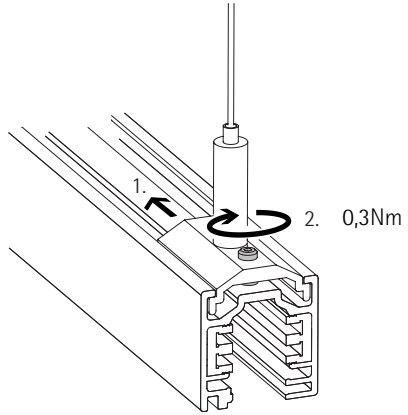

Drahtseilabhängung

Montageanleitung

ERCO 220-240V track
 ERCO 120V track
 ERCO Minirail 48V track

ERCO 220-240V track
 ERCO 120V track
 ERCO Minirail 48V track

ERCO 220-240V track /ERCO 120V track

ERCO 220-240V track
ERCO 120V track

12532.000
12533.000

ERCO Minirail 48V track

13955.000
13957.000

ERCO Minirail 48V track

12534.000
12535.000

max.		5kg / 11,02lbs		15kg / 33,06lbs
		10kg / 22,04lbs		20kg / 44,08lbs

12534.000
12535.000

13956.000
13958.000