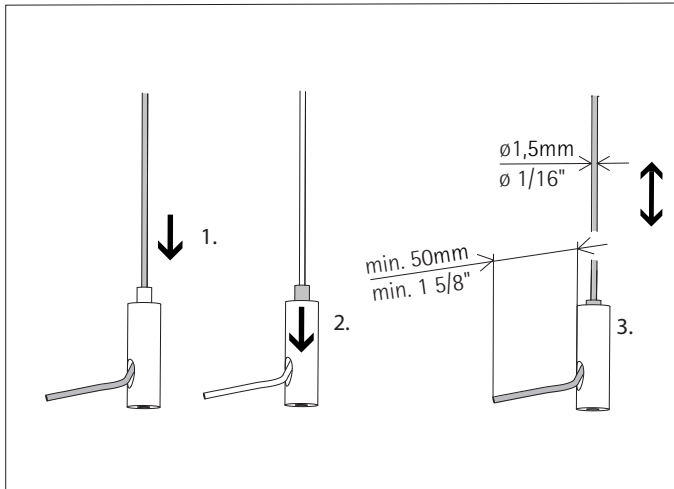

Drahtseilabhängung

Montageanleitung

ERCO 220-240V track
 ERCO 120V track
 ERCO Minirail 48V track

ERCO 220-240V track
 ERCO 120V track
 ERCO Minirail 48V track

ERCO 220-240V track /ERCO 120V track

ERCO 220-240V track
ERCO 120V track

12532.000
12533.000

ERCO Minirail 48V track

13955.000
13957.000

ERCO Minirail 48V track

12534.000
12535.000

max.		5kg / 11,02lbs		15kg / 33,06lbs
		10kg / 22,04lbs		20kg / 44,08lbs

12534.000
12535.000

13956.000
13958.000