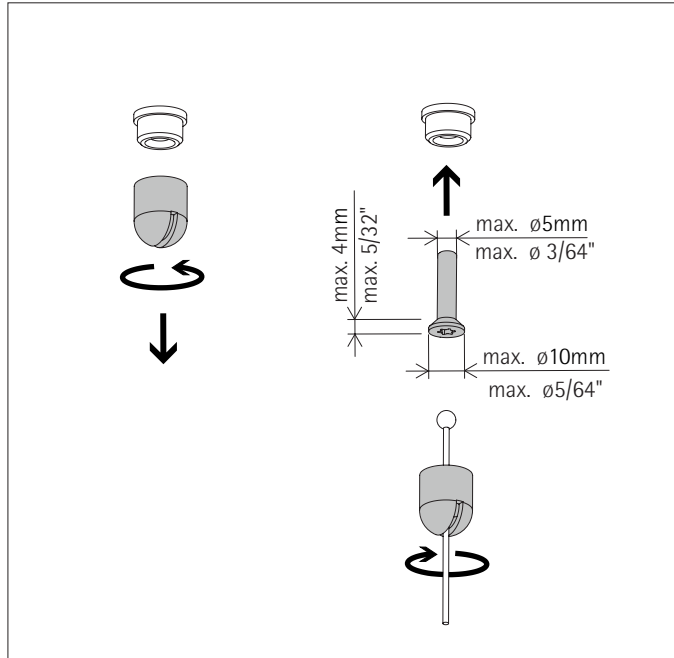

Drahtseilabhängung

Montageanleitung

ERCO 220-240V track
 ERCO 120V track
 ERCO Minirail 48V track

ERCO 220-240V track
 ERCO 120V track
 ERCO Minirail 48V track

ERCO 220-240V track /ERCO 120V track

ERCO 220-240V track
ERCO 120V track

12532.000
12533.000

ERCO Minirail 48V track

13955.000
13957.000

ERCO Minirail 48V track

12534.000
12535.000

max.		5kg / 11,02lbs		15kg / 33,06lbs
		10kg / 22,04lbs		20kg / 44,08lbs

12534.000
12535.000

13956.000
13958.000