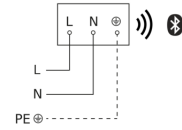

Technische Daten

Abmessungen (L x B x H)	105 x 131 x 274 mm	Werkstoff des Gehäuses	Aluminium
Mit Leuchtmittel	Ja, STEINEL LED-System	Werkstoff der Abdeckung	Kunststoff opal
Herstellergarantie	3 Jahre	Netzanschluss	220 – 240 V / 50 – 60 Hz
Einstellungen via	Connect Bluetooth Mesh	Leistung	12,6 W
Mit Fernbedienung	Nein	Mittlere Bemessungslebensdauer Netzteil bei 25°C	> 60000 Std
Variante	ohne Bewegungsmelder, mit Bluetooth	Abdeckmaterial Lieferumfang	Abdeckclips
VPE1, EAN	4007841085254	Lichtstrom Gesamtprodukt	990 lm
Anwendung, Ort	Außenbereich	Farbtemperatur	3000 K
Anwendung, Raum	Außenbereich, Hauseingang, Rund ums Haus, Terrasse / Balkon	Leuchtmittel	LED nicht austauschbar
Farbe	Anthrazit	Lebensdauer LED L70B50 (25°)	> 60000 Std
Inkl. Hausnummernbogen	Nein	Dauerlicht	schaltbar
Montageort	Wand	Hauptlicht einstellbar	0 - 100 %
Schlagfestigkeit	IK03	Vernetzung	Ja
Schutzart	IP54	Art der Vernetzung	Master/Master, Master/Slave
Schutzklasse	I	Vernetzung via	Bluetooth Mesh Connect
Umgebungstemperatur	-20 – 40 °C		

<https://www.steinell.de>

Technische Änderungen vorbehalten

04.2023

Seite 1 von 2

LED-Außenleuchte ohne Sensor

L 42 C

ohne Bewegungsmelder, mit Bluetooth
EAN 4007841 085254
Art.-Nr. 085254

Maßzeichnung

Schaltplan Bluetooth

Schaltplan Bluetooth