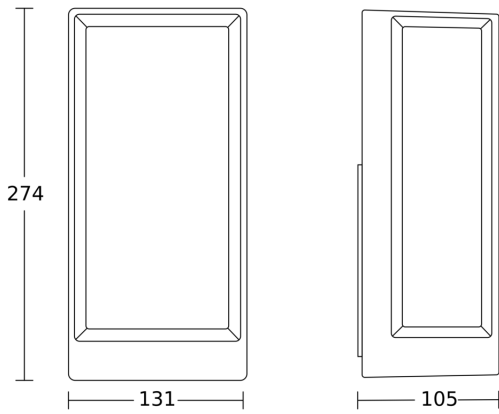

Technische Daten

Abmessungen (L x B x H)	105 x 131 x 274 mm	Werkstoff des Gehäuses	Aluminium
Mit Leuchtmittel	Ja, STEINEL LED-System	Werkstoff der Abdeckung	Kunststoff opal
Herstellergarantie	3 Jahre	Netzanschluss	220 – 240 V / 50 – 60 Hz
Einstellungen via	Connect Bluetooth Mesh	Leistung	12,6 W
Mit Fernbedienung	Nein	Mittlere Bemessungslebensdauer Netzteil bei 25°C	> 60000 Std
Variante	ohne Bewegungsmelder, mit Bluetooth	Abdeckmaterial Lieferumfang	Abdeckclips
VPE1, EAN	4007841085254	Lichtstrom Gesamtprodukt	990 lm
Anwendung, Ort	Außenbereich	Farbtemperatur	3000 K
Anwendung, Raum	Außenbereich, Hauseingang, Rund ums Haus, Terrasse / Balkon	Leuchtmittel	LED nicht austauschbar
Farbe	Anthrazit	Lebensdauer LED L70B50 (25°)	> 60000 Std
Inkl. Hausnummernbogen	Nein	Dauerlicht	schaltbar
Montageort	Wand	Hauptlicht einstellbar	0 - 100 %
Schlagfestigkeit	IK03	Vernetzung	Ja
Schutzart	IP54	Art der Vernetzung	Master/Master, Master/Slave
Schutzklasse	I	Vernetzung via	Bluetooth Mesh Connect
Umgebungstemperatur	-20 – 40 °C		

<https://www.steinell.de>

Technische Änderungen vorbehalten

04.2023

Seite 1 von 2

LED-Außenleuchte ohne Sensor

L 42 C

ohne Bewegungsmelder, mit Bluetooth
EAN 4007841 085254
Art.-Nr. 085254

Maßzeichnung