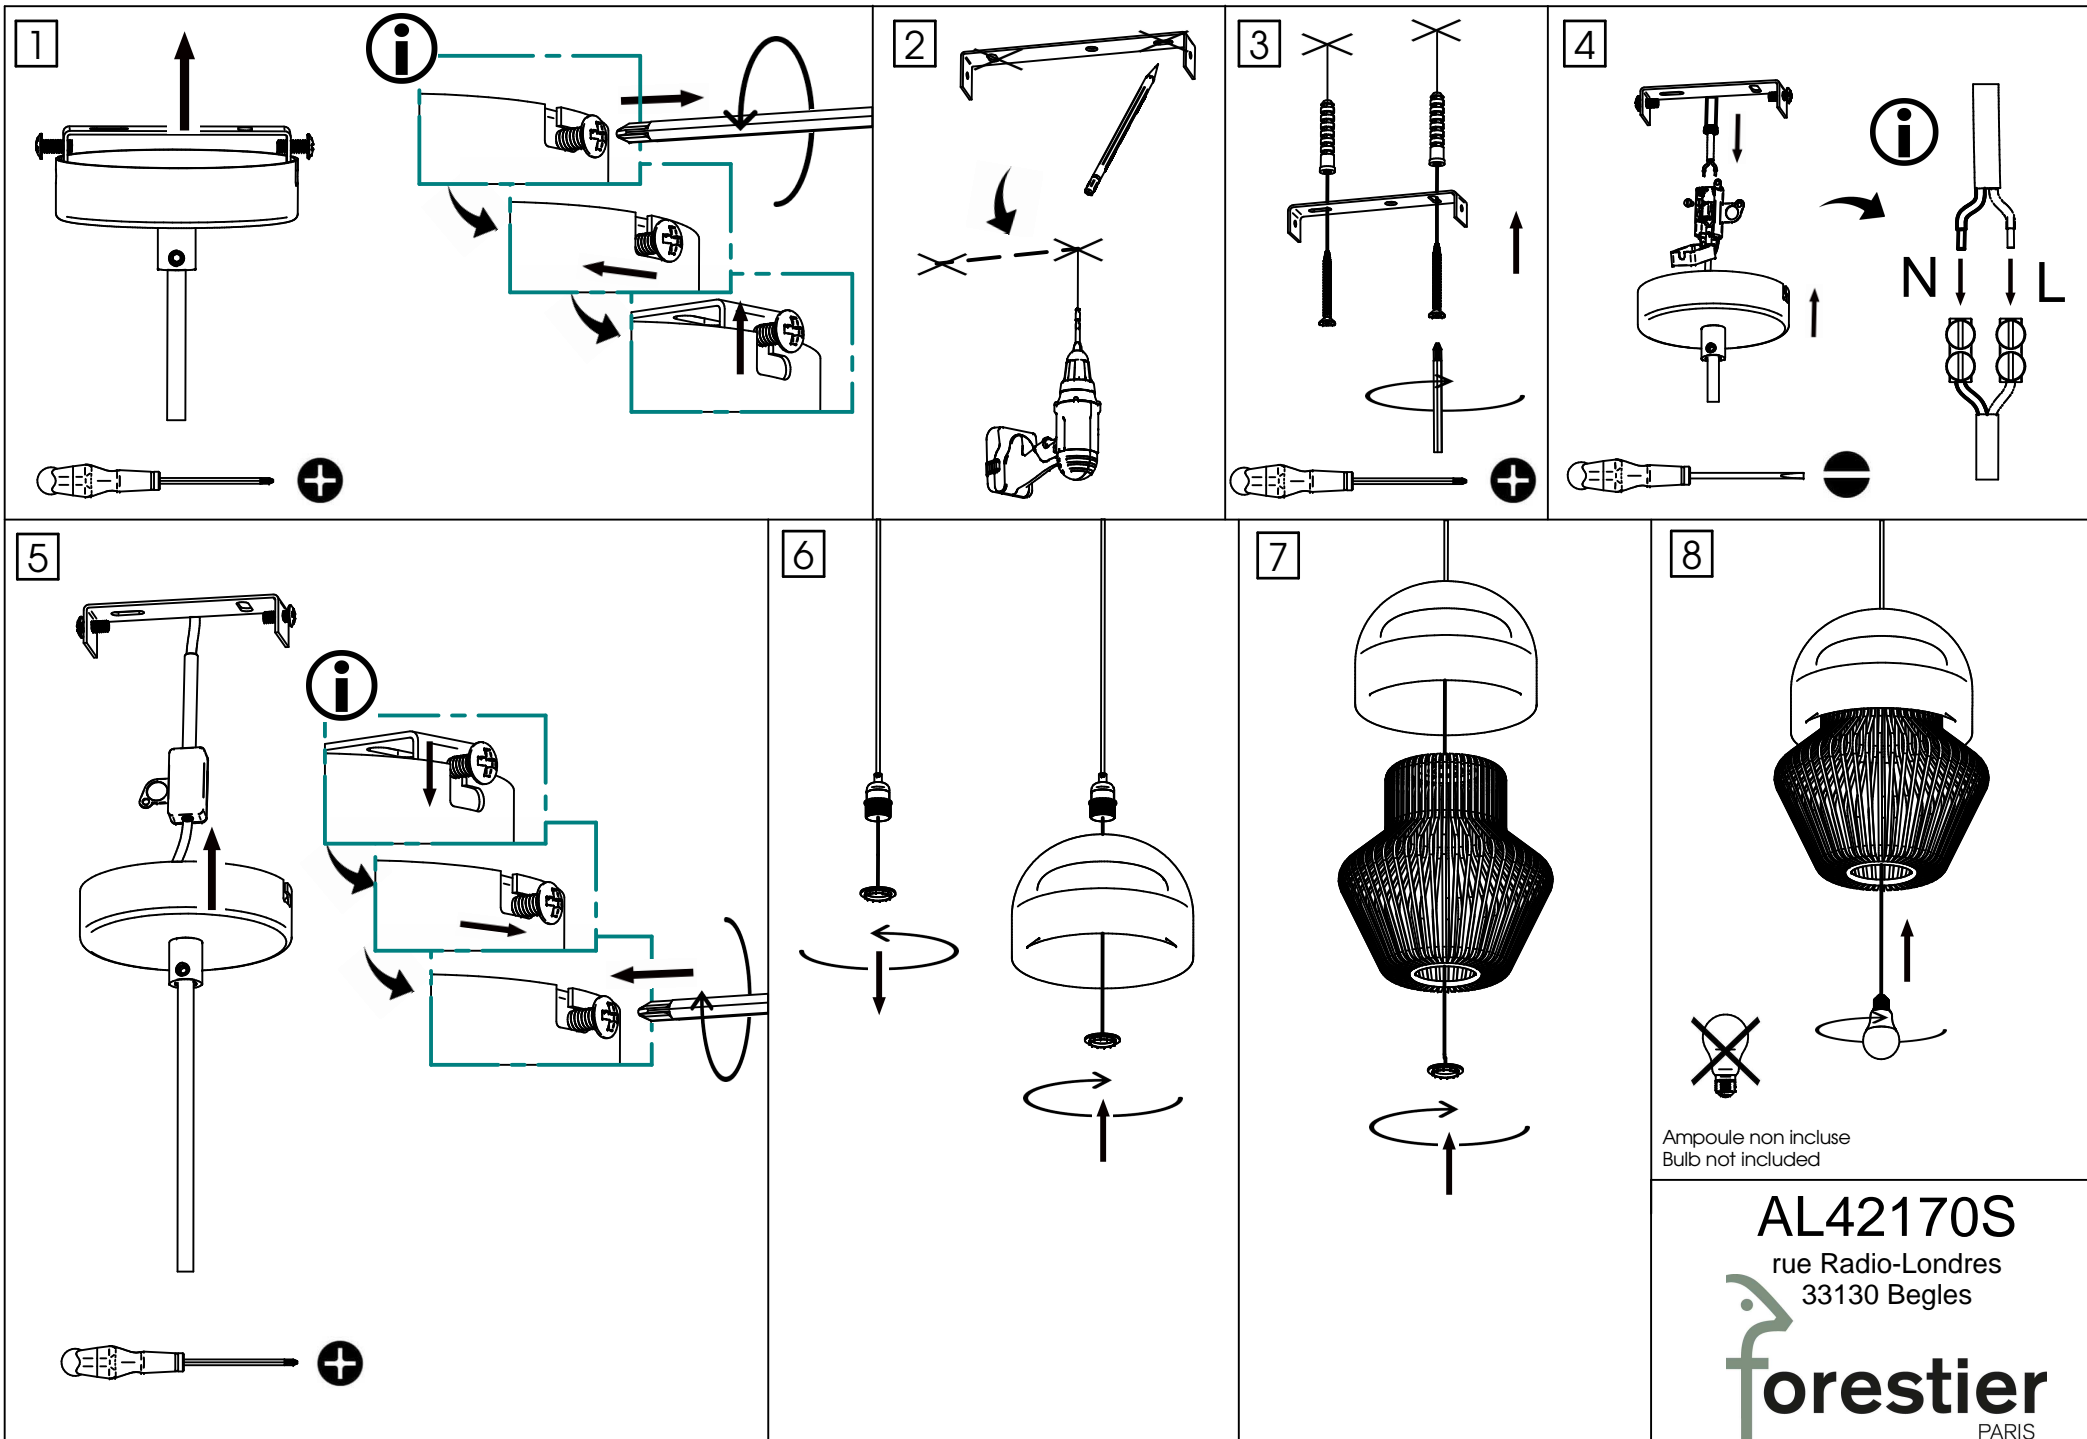

1

i

2

3

4

i

5

6

7

8

Ampoule non incluse
Bulb not included

AL42170S
rue Radio-Londres
33130 Begles

forestier
PARIS