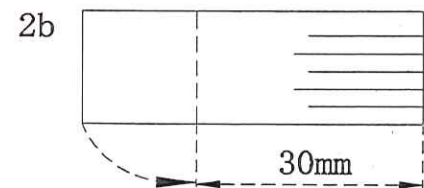

K46.73.00.03185 **i**

230V/50Hz
Max.2x1800W

K46.73.00.03185

X1

X1

A

B

C