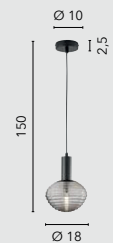

RIPPLE

/ Kollektion mit Struktur aus schwarzem Metall oder satiniertem Gold in Kombination mit einer künstlerischen Verarbeitung von geriffeltem, mundgeblasenem Opal- oder Chromglas.

I-RIPPLE-S18-NER
8031414888450

I-RIPPLE-S18-ORO
8031414888467

9320-L18 NERO
4250294320797

I-RIPPLE-L18-ORO
8031414888580

I-RIPPLE-PL20-NER
8031414888689

I-RIPPLE-PL20-ORO
8031414888528

9320-S32 NERO
4250294320827

I-RIPPLE-S32-ORO
8031414888443