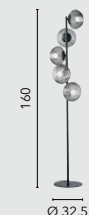

RIPPLE

/ Kollektion mit Struktur aus schwarzem Metall oder satiniertem Gold in Kombination mit einer künstlerischen Verarbeitung von geriffeltem, mundgeblasenem Opal- oder Chromglas.

I-RIPPLE-S18-NER
8031414888450

I-RIPPLE-S18-ORO
8031414888467

9320-L18 NERO
4250294320797

I-RIPPLE-L18-ORO
8031414888580

I-RIPPLE-PL20-NER
8031414888689

I-RIPPLE-PL20-ORO
8031414888528

9320-S32 NERO
4250294320827

I-RIPPLE-S32-ORO
8031414888443

9320-L32 NERO
4250294320834

I-RIPPLE-L32-ORO
8031414888603

I-RIPPLE-PL35-NER
8031414888498

I-RIPPLE-PL35-ORO
8031414888504

I-RIPPLE-S3-NER
8031414888474

I-RIPPLE-S3-ORO
8031414888481

9320-PT5 NERO
4250294320810

I-RIPPLE-PT5-ORO
8031414888627 LED (nicht inkl.)

9320-PL2 NERO
4250294320803

I-RIPPLE-PL2-ORO
8031414888542

I-RIPPLE-PL3-NER
8031414888559

I-RIPPLE-PL3-ORO
8031414888566