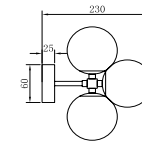

# Instruction

MOD547WL-13CH

13 x G9 (28W)

Model: MOD547WL-13CH  
Collection: Modern  
Series: Dallas

Wall Lamps