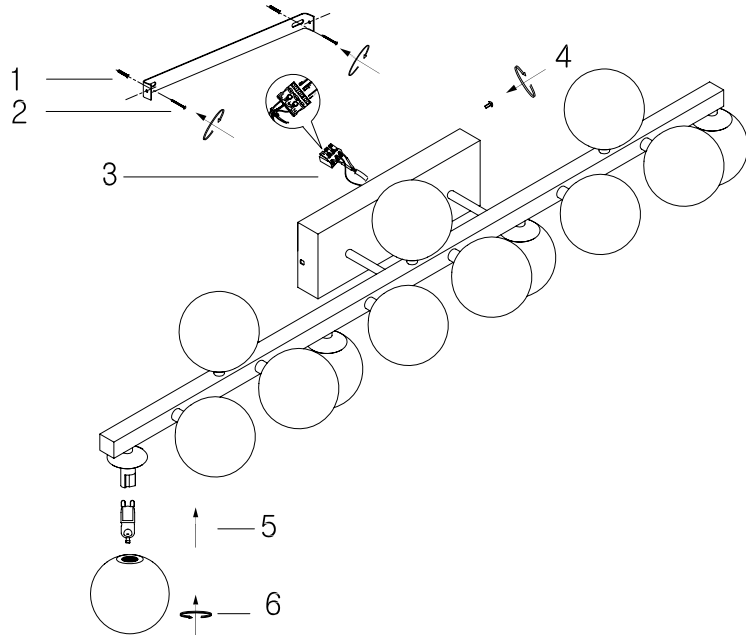

# Instruction

MOD547WL-13CH

13 x G9 (28W)

Model: MOD547WL-13CH  
Collection: Modern  
Series: Dallas

Wall Lamps