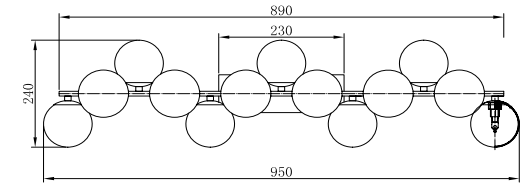

# Instruction

MOD547WL-13CH

13 x G9 (28W)

Model: MOD547WL-13CH  
Collection: Modern  
Series: Dallas

Wall Lamps