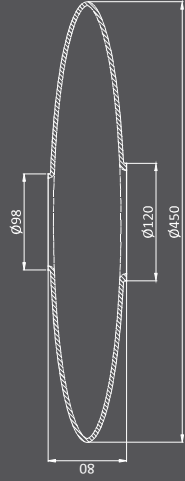

Paul Neuhaus

INSTRUCTIONS FOR REPLACING THE GLASS
838448 - PURE Vitrum
838448 - PURE E-Vitrum

Art. 838266, 838268

Paul Neuhaus

Paul Neuhaus GmbH
Olakenweg 36 · D-59457 Werl
☎ +49(0)2922 9721 9290
✉ Kundenservice@neuhaus-group.de
www.paul-neuhaus.de