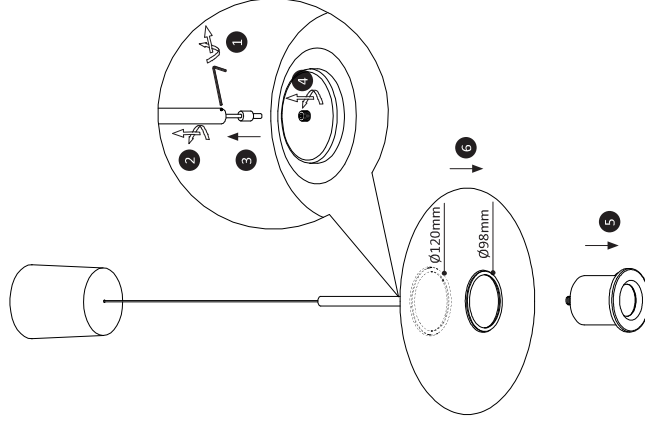

Paul Neuhaus

INSTRUCTIONS FOR REPLACING THE GLASS
838448 - PURE Vitrum
838448 - PURE E-Vitrum

Art. 838266, 838268

Paul Neuhaus

Paul Neuhaus GmbH
Olakenweg 36 · D-59457 Werl
☎ +49(0)2922 9721 9290
✉ Kundenservice@neuhaus-group.de
www.paul-neuhaus.de

838266

838268

2

3