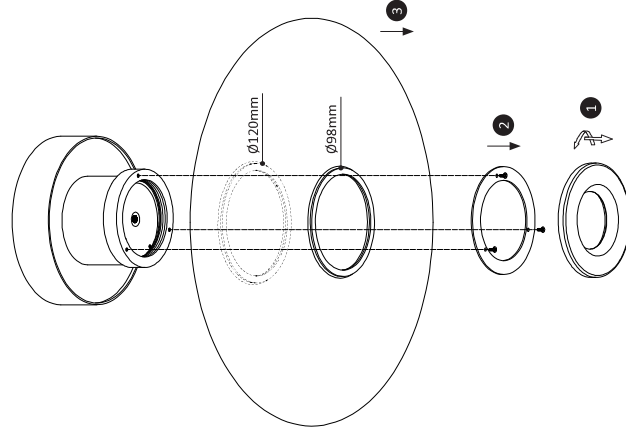

INSTRUCTIONS FOR REPLACING THE GLASS
838448 - PURE Vitrum
838448 - PURE E-Vitrum

Art. 838266, 838268

Paul Neuhaus

Paul Neuhaus GmbH
Olakenweg 36 · D-59457 Werl
☎ +49(0)2922 9721 9290
✉ Kundenservice@neuhaus-group.de
www.paul-neuhaus.de

838266