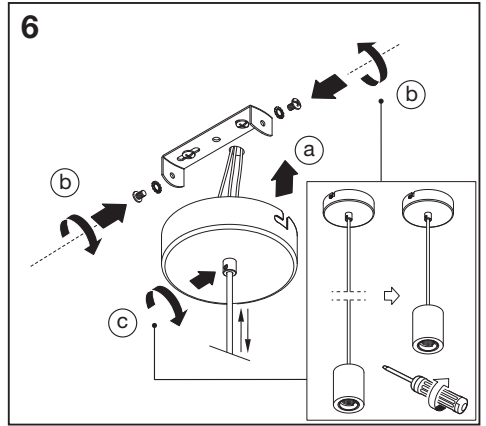

mm

	ø	H
PENDULUM CYLINDER WOOD	100	1630
PENDULUM BOBBIN	100	1625
PENDULUM ROUND	100	1640
PENDULUM ROUND PLASTER	120	1630

1

ON
OFF

2

3

60mm

90mm
4099854419591

4

ø6mm

VINTAGE 1906 PENDULUM

* ① Lampen nicht inbegriffen ② Lamps not included ③ Ampoules non incluses ④ Lampadine non incluse ⑤ Lámparas no incluidas ⑥ Lâmpadas não incluídas ⑦ Οι λάμπες δεν περιλαμβάνονται ⑧ Lampen niet inbegrepen ⑨ Lampor ingår ej ⑩ Lampu eivât sisälly toimitukseen ⑪ Lamper følger ikke med ⑫ Pærer ikke inkluderet. ⑬ Lampy nejsou součástí dodávky ⑭ Светильник стационарный. Хранить в сухом месте, перед установкой отключить питание. Товар сертифицирован. Не бросать. Лампы в комплект не входят ⑮ A lámpák nem tartoznak a csomaghoz ⑯ Lampki nie są częścią zestawu ⑰ Lampy nie sú zahrnuté ⑱ Sijalke niso priložene ⑲ Lambalar dahil değildir ⑳ Zaruže nisu uključene ㉑ Lâmpile nu sunt incluse ㉒ Лампите не са включени в комплекта ㉓ Ei sisalda lampe ㉔ Lempos neprideamos ㉕ Lampas nav iekļautas ㉖ Sijalice nisu uključene ㉗ Электролампа. Лампи в комплект не входят ㉘ Стационарлық шырақ. Құрғақ жерде сақтап, орнату алдында ток көздерінен ажырату керек. Тауар сертифициталған. Лақтыруға тыйым салынады. Шамдар жинаққа кірмеген