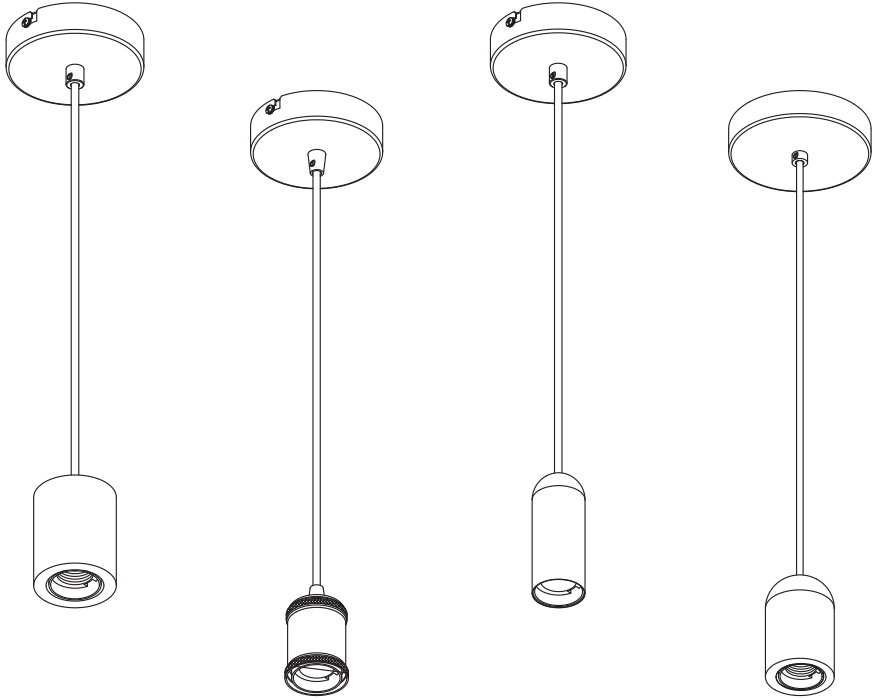

VINTAGE 1906 PENDULUM

Lamps not included*

	EAN	W _{max.}	⊕ (°C)	V~	Hz
1906 PENDULUM CYLINDER WOOD E27 WD	4099854419454	LED 15	-20...+40	220-240	50/60
1906 PENDULUM BOBBIN E27 BK	4099854419430	25 (LED 15)	-20...+40	220-240	50/60
1906 PENDULUM BOBBIN E27 BK	4099854419416	25 (LED 15)	-20...+40	220-240	50/60
1906 PENDULUM ROUND E27 WT	4099854419577	25 (LED 15)	-20...+40	220-240	50/60
1906 PENDULUM ROUND E27 BK	4099854419515	25 (LED 15)	-20...+40	220-240	50/60
1906 PENDULUM ROUND E27 CH	4099854419539	25 (LED 15)	-20...+40	220-240	50/60
1906 PENDULUM ROUND E27 GD	4099854419553	25 (LED 15)	-20...+40	220-240	50/60
1906 PENDULUM ROUND PLASTER E27 WT	4099854419591	25 (LED 15)	-20...+40	220-240	50/60

VINTAGE 1906 PENDULUM

1x	1x	1x	1x	
			350 g 4099854419454	
			298 g 4099854419430 4099854419416	
			305 g 4099854419577	
			293 g 4099854419515	
			285 g 4099854419539	
2x	2x	2x	2x	278 g 4099854419553
				515 g 4099854419591

mm

	ø	H
PENDULUM CYLINDER WOOD	100	1630
PENDULUM BOBBIN	100	1625
PENDULUM ROUND	100	1640
PENDULUM ROUND PLASTER	120	1630

1

ON
OFF

2

3

60mm

90mm
4099854419591