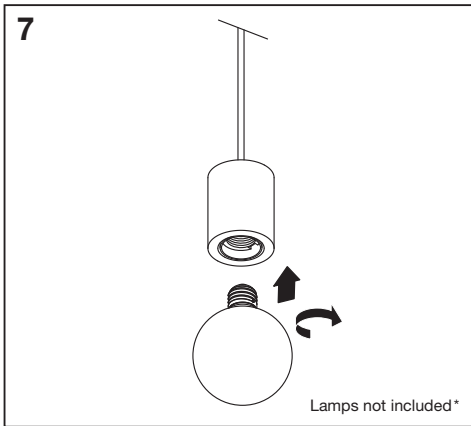

VINTAGE 1906 PENDULUM

Lamps not included*

	EAN	W _{max.}	⊕ (°C)	V~	Hz
1906 PENDULUM CYLINDER WOOD E27 WD	4099854419454	LED 15	-20...+40	220-240	50/60
1906 PENDULUM BOBBIN E27 BK	4099854419430	25 (LED 15)	-20...+40	220-240	50/60
1906 PENDULUM BOBBIN E27 BK	4099854419416	25 (LED 15)	-20...+40	220-240	50/60
1906 PENDULUM ROUND E27 WT	4099854419577	25 (LED 15)	-20...+40	220-240	50/60
1906 PENDULUM ROUND E27 BK	4099854419515	25 (LED 15)	-20...+40	220-240	50/60
1906 PENDULUM ROUND E27 CH	4099854419539	25 (LED 15)	-20...+40	220-240	50/60
1906 PENDULUM ROUND E27 GD	4099854419553	25 (LED 15)	-20...+40	220-240	50/60
1906 PENDULUM ROUND PLASTER E27 WT	4099854419591	25 (LED 15)	-20...+40	220-240	50/60

mm

	ø	H
PENDULUM CYLINDER WOOD	100	1630
PENDULUM BOBBIN	100	1625
PENDULUM ROUND	100	1640
PENDULUM ROUND PLASTER	120	1630

1

ON
OFF

2

3

60mm

90mm
4099854419591

4

ø6mm

VINTAGE 1906 PENDULUM

* ① Lampen nicht inbegriffen ② Lamps not included ③ Ampoules non incluses ④ Lampadine non incluse ⑤ Lámparas no incluidas ⑥ Lâmpadas não incluídas ⑦ Οι λάμπες δεν περιλαμβάνονται ⑧ Lampen niet inbegrepen ⑨ Lampor ingår ej ⑩ Lampu eivât sisälly toimitukseen ⑪ Lamper følger ikke med ⑫ Pærer ikke inkluderet. ⑬ Lampy nejsou součástí dodávky ⑭ Светильник стационарный. Хранить в сухом месте, перед установкой отключить питание. Товар сертифицирован. Не бросать. Лампы в комплект не входят ⑮ A lámpák nem tartoznak a csomaghoz ⑯ Lampki nie są częścią zestawu ⑰ Lampy nie sú zahrnuté ⑱ Sijalke niso priložene ⑲ Lambalar dahil değildir ⑳ Zaruže nisu uključene ㉑ Lâmpile nu sunt incluse ㉒ Лампите не са включени в комплекта ㉓ Ei sisalda lampe ㉔ Lempos neprideamos ㉕ Lampas nav iekļautas ㉖ Sijalice nisu uključene ㉗ Электролампа. Лампи в комплект не входят ㉘ Стационарлық шырақ. Құрғақ жерде сақтап, орнату алдында ток көздерінен ажырату керек. Тауар сертифициталған. Лақтыруға тыйым салынады. Шамдар жинаққа кірмеген