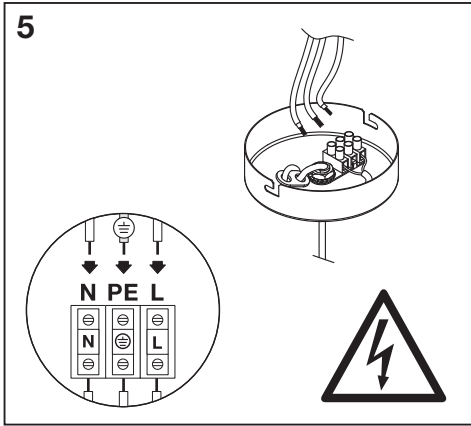

mm

	ø	H
PENDULUM CYLINDER WOOD	100	1630
PENDULUM BOBBIN	100	1625
PENDULUM ROUND	100	1640
PENDULUM ROUND PLASTER	120	1630

1

ON
OFF

2

3

60mm

90mm
4099854419591

4

ø6mm

VINTAGE 1906 PENDULUM

* ① Lampen nicht inbegriffen ② Lamps not included ③ Ampoules non incluses ④ Lampadine non incluse ⑤ Lámparas no incluidas ⑥ Lâmpadas não incluídas ⑦ Οι λάμπες δεν περιλαμβάνονται ⑧ Lampen niet inbegrepen ⑨ Lampor ingår ej ⑩ Lampu eivât sisälly toimitukseen ⑪ Lamper følger ikke med ⑫ Pærer ikke inkluderet. ⑬ Lampy nejsou součástí dodávky ⑭ Светильник стационарный. Хранить в сухом месте, перед установкой отключить питание. Товар сертифицирован. Не бросать. Лампы в комплект не входят ⑮ A lámpák nem tartoznak a csomaghoz ⑯ Lampki nie są częścią zestawu ⑰ Lampy nie sú zahrnuté ⑱ Sijalke niso priložene ⑲ Lambalar dahil değildir ⑳ Zaruže nisu uključene ㉑ Lâmpile nu sunt incluse ㉒ Лампите не са включени в комплекта ㉓ Ei sisalda lampe ㉔ Lempos neprideamos ㉕ Lampas nav iekļautas ㉖ Sijalice nisu uključene ㉗ Электролампа. Лампи в комплект не входят ㉘ Стационарлық шырақ. Құрғақ жерде сақтап, орнату алдында ток көздерінен ажырату керек. Тауар сертифициталған. Лақтыруға тыйым салынады. Шамдар жинаққа кірмеген