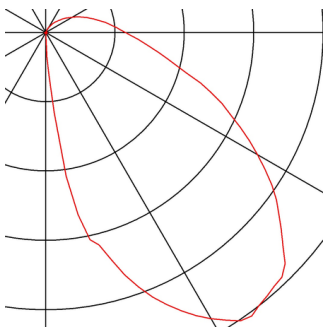

## RUSTY SLOT 80

**Outdoor Standleuchte, TC-DSE, IP44, eisen gerostet, L/B/H 12/12/80 cm, max. 11W**

Die indirekt abstrahlenden Standleuchten der RUSTY SLOT Serie überzeugen durch Ihre außergewöhnliche Rostoptik. Diese wird durch eine spezielle chemische Behandlung des verwendeten FeCSI-Stahles erreicht. Dadurch wird die Leuchte zum Unikat und zur absoluten Besonderheit in jeder Installation. Durch Schutzart IP44 ist sie für den Außenbereich geeignet. Optional ist ein Erdspeiß sowie eine Verbindungsbox zum sicheren, elektrischem Anschluss im quadratischen Leuchtschaft verfügbar. Der Anschluss der zwei verfügbaren Versionen erfolgt jeweils an 230V Netzspannung.

## TECHNISCHE DATEN

Art. Nr.:	229411
Fassung	E27
Anzahl Fassungen	1
Leuchtmittel inklusive	0
Primäre Nennspannung	230V ~50Hz mA/V
Länge	12.0 cm
Breite	12.0 cm
Höhe	80.0 cm
Nettogewicht	15.505 kg
Bruttogewicht	16.069 kg
IP Code	IP 44
Schutzklasse	II
Montage	Aufbau
Montagedetails	Boden
Wattage	11.0 W
Farbe	rost
BIG WHITE Seite	571