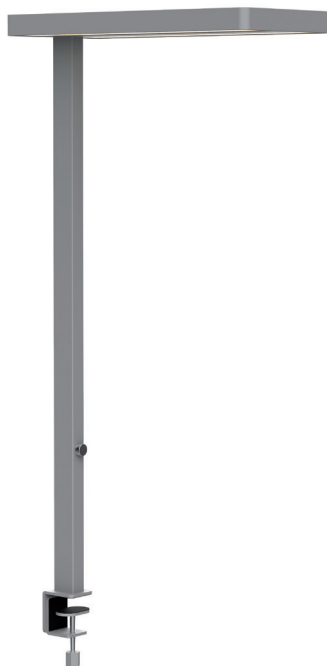

LED-Standleuchte MAULjava, dimmbar

www.tuv.com
ID 141900008

- **Stufenlos einstellbarer Dimmer je nach Tätigkeit und individuellen Bedürfnissen**
- **Von jedem als angenehm empfunden: Kombinierte Arbeitsplatzbeleuchtung direkt/indirekt**
- **Abstrahlung nach oben ca. 50 % und nach unten ca. 50 %**
- **2fach Nutzen: Direktes Licht für Arbeitsfläche und indirektes für Raumbelichtung**
- **Hohe Energieeffizienz: Moderne LED-Technik**
- **Extrem sparsam**
- **GS-Zeichen, Technisches Sicherheitskonzept Made by MAUL**
- Leuchtenkopf geschlossen
- Null Stromverbrauch im ausgeschalteten Zustand durch An- und Ausschalter
- Praktisch: Diffusor für geringen Schattenwurf
- Schweiz: Auch erhältlich mit Adapter. Bitte Art.-Nr. ergänzen mit dem Kürzel .CH
- Austausch Lichtquelle und Betriebsgerät durch eine Elektro-Fachkraft möglich
- Verpackung recycelbar

Beleuchtungsstärke Leuchte: Indirekt: 2.520 Lux bei 85 cm Abstand, 1.560 Lux bei 110 cm Abstand -
 Direkt: 2.520 Lux bei 85 cm Abstand, 1.560 Lux bei 110 cm Abstand
 Farbtemperatur (je Lichtquelle): 4.000 Kelvin (neutralweiß)
 Anzahl Lichtquellen: 3
 Energieeffizienzklasse (je Lichtquelle): C (Spektrum A bis G)
 Gewichteter Energieverbrauch (je Lichtquelle): 68 kWh/1000 h (34 kWh/1000 h & 2 x 17 kWh/1000 h)
 Lebensdauer L70B50 (je Lichtquelle): 50.000 h
 Nutzlichtstrom (je Lichtquelle): 13.060 Lumen (6.500 Lumen & 2 x 3.280 Lumen)
 Material: Kopf: Aluminium - Säule: Aluminium
 Maße: Kopf: 28 x 61 x 4.2 cm - Säule: 3.5 x 5.3 cm
 Position Schalter: Säule