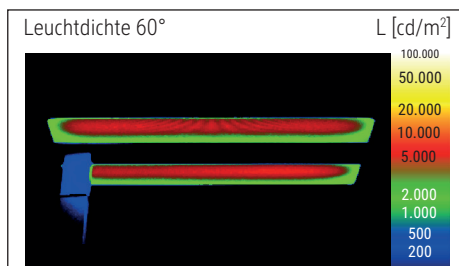

LED-Standleuchte MAULjava, dimmbar

www.tuv.com
ID 141900008

- **Stufenlos einstellbarer Dimmer je nach Tätigkeit und individuellen Bedürfnissen**
- **Von jedem als angenehm empfunden: Kombinierte Arbeitsplatzbeleuchtung direkt/indirekt**
- **Abstrahlung nach oben ca. 50 % und nach unten ca. 50 %**
- **2fach Nutzen: Direktes Licht für Arbeitsfläche und indirektes für Raumbelichtung**
- **Hohe Energieeffizienz: Moderne LED-Technik**
- **Extrem sparsam**
- **GS-Zeichen, Technisches Sicherheitskonzept Made by MAUL**
- Leuchtenkopf geschlossen
- Null Stromverbrauch im ausgeschalteten Zustand durch An- und Ausschalter
- Praktisch: Diffusor für geringen Schattenwurf
- Schweiz: Auch erhältlich mit Adapter. Bitte Art.-Nr. ergänzen mit dem Kürzel .CH
- Austausch Lichtquelle und Betriebsgerät durch eine Elektro-Fachkraft möglich
- Verpackung recycelbar

Beleuchtungsstärke Leuchte: Indirekt: 2.520 Lux bei 85 cm Abstand, 1.560 Lux bei 110 cm Abstand -
 Direkt: 2.520 Lux bei 85 cm Abstand, 1.560 Lux bei 110 cm Abstand
 Farbtemperatur (je Lichtquelle): 4.000 Kelvin (neutralweiß)
 Anzahl Lichtquellen: 3
 Energieeffizienzklasse (je Lichtquelle): C (Spektrum A bis G)
 Gewichteter Energieverbrauch (je Lichtquelle): 68 kWh/1000 h (34 kWh/1000 h & 2 x 17 kWh/1000 h)
 Lebensdauer L70B50 (je Lichtquelle): 50.000 h
 Nutzlichtstrom (je Lichtquelle): 13.060 Lumen (6.500 Lumen & 2 x 3.280 Lumen)
 Material: Kopf: Aluminium - Säule: Aluminium
 Maße: Kopf: 28 x 61 x 4.2 cm - Säule: 3.5 x 5.3 cm
 Position Schalter: Säule