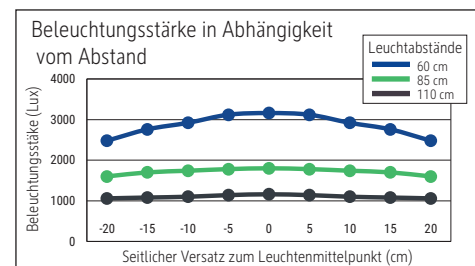

LED-Standleuchte MAULjava, dimmbar

www.tuv.com
ID 141900008

- **Stufenlos einstellbarer Dimmer je nach Tätigkeit und individuellen Bedürfnissen**
- **Von jedem als angenehm empfunden: Kombinierte Arbeitsplatzbeleuchtung direkt/indirekt**
- **Abstrahlung nach oben ca. 50 % und nach unten ca. 50 %**
- **2fach Nutzen: Direktes Licht für Arbeitsfläche und indirektes für Raumbelichtung**
- **Hohe Energieeffizienz: Moderne LED-Technik**
- **Extrem sparsam**
- **GS-Zeichen, Technisches Sicherheitskonzept Made by MAUL**
- Leuchtenkopf geschlossen
- Null Stromverbrauch im ausgeschalteten Zustand durch An- und Ausschalter
- Praktisch: Diffusor für geringen Schattenwurf
- Schweiz: Auch erhältlich mit Adapter. Bitte Art.-Nr. ergänzen mit dem Kürzel .CH
- Austausch Lichtquelle und Betriebsgerät durch eine Elektro-Fachkraft möglich
- Verpackung recycelbar

Beleuchtungsstärke Leuchte: Indirekt: 2.520 Lux bei 85 cm Abstand, 1.560 Lux bei 110 cm Abstand -
 Direkt: 2.520 Lux bei 85 cm Abstand, 1.560 Lux bei 110 cm Abstand
 Farbtemperatur (je Lichtquelle): 4.000 Kelvin (neutralweiß)
 Anzahl Lichtquellen: 3
 Energieeffizienzklasse (je Lichtquelle): C (Spektrum A bis G)
 Gewichteter Energieverbrauch (je Lichtquelle): 68 kWh/1000 h (34 kWh/1000 h & 2 x 17 kWh/1000 h)
 Lebensdauer L70B50 (je Lichtquelle): 50.000 h
 Nutzlichtstrom (je Lichtquelle): 13.060 Lumen (6.500 Lumen & 2 x 3.280 Lumen)
 Material: Kopf: Aluminium - Säule: Aluminium
 Maße: Kopf: 28 x 61 x 4.2 cm - Säule: 3.5 x 5.3 cm
 Position Schalter: Säule