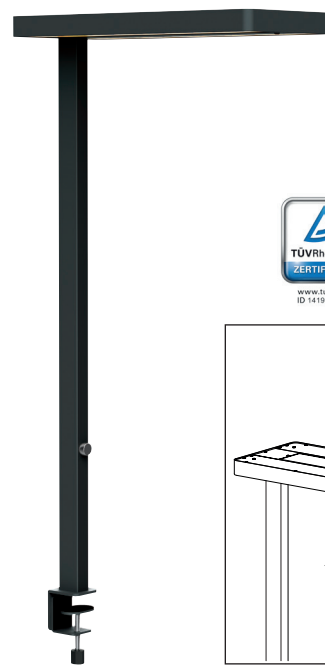

LED-Standleuchte MAULjava, dimmbar

www.tuv.com
ID 141900008

- **Stufenlos einstellbarer Dimmer je nach Tätigkeit und individuellen Bedürfnissen**
- **Von jedem als angenehm empfunden: Kombinierte Arbeitsplatzbeleuchtung direkt/indirekt**
- **Abstrahlung nach oben ca. 50 % und nach unten ca. 50 %**
- **2fach Nutzen: Direktes Licht für Arbeitsfläche und indirektes für Raumbelichtung**
- **Hohe Energieeffizienz: Moderne LED-Technik**
- **Extrem sparsam**
- **GS-Zeichen, Technisches Sicherheitskonzept Made by MAUL**
- Leuchtenkopf geschlossen
- Null Stromverbrauch im ausgeschalteten Zustand durch An- und Ausschalter
- Praktisch: Diffusor für geringen Schattenwurf
- Schweiz: Auch erhältlich mit Adapter. Bitte Art.-Nr. ergänzen mit dem Kürzel .CH
- Austausch Lichtquelle und Betriebsgerät durch eine Elektro-Fachkraft möglich
- Verpackung recycelbar

Beleuchtungsstärke Leuchte: Indirekt: 2.520 Lux bei 85 cm Abstand, 1.560 Lux bei 110 cm Abstand -
 Direkt: 2.520 Lux bei 85 cm Abstand, 1.560 Lux bei 110 cm Abstand
 Farbtemperatur (je Lichtquelle): 4.000 Kelvin (neutralweiß)
 Anzahl Lichtquellen: 3
 Energieeffizienzklasse (je Lichtquelle): C (Spektrum A bis G)
 Gewichteter Energieverbrauch (je Lichtquelle): 68 kWh/1000 h (34 kWh/1000 h & 2 x 17 kWh/1000 h)
 Lebensdauer L70B50 (je Lichtquelle): 50.000 h
 Nutzlichtstrom (je Lichtquelle): 13.060 Lumen (6.500 Lumen & 2 x 3.280 Lumen)
 Material: Kopf: Aluminium - Säule: Aluminium
 Maße: Kopf: 28 x 61 x 4.2 cm - Säule: 3.5 x 5.3 cm
 Position Schalter: Säule