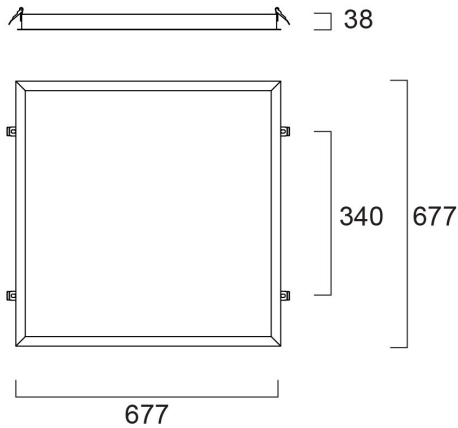

# Plasterboard Frame 625x625

Item No: 0062318

**SYLVANIA**

**START**

**CE UK  
CA**

Plasterboard ceiling frame accessory for panels 625x625mm. Suggested cut-out size 655x655mm. Suitable ceiling thickness 15-40mm.

### Dimensions (mm)

## Physikalische Daten

Gehäusefarbe	RAL 9003 - Signalweiß
Länge Produkt (mm)	677
Nominale Produktbreite (mm)	677
Nominale Produkthöhe (mm)	38
Gewicht (kg)	0.676

## Verpackung

EAN-Nummer	5410288623184
Einzelverpackung Länge (cm)	16.6
Einzelverpackung Breite (cm)	6.2
Einzelverpackung Tiefe (cm)	69.0
DUN 14 (außen)	15410288623181
Anzahl an Einheiten je Außenverpackung	8
Außenverpackung Länge (cm)	70.5
Außenverpackung Breite (cm)	35.0
Außenverpackung Tiefe (cm)	27.0