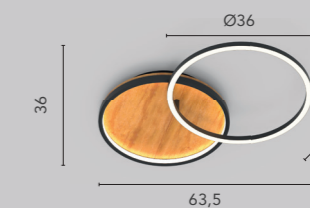

KIRU

 **ECO Dim**

KIRU

wand & decke

Ineinanderlaufende Kreise, formschön kombiniert. Aus schwarzem Metall mit Pinienholz verfeinert. Die beiden größeren Modelle sind über den Zimmerlichtschalter dimmbar.

Holz

9340-PL1 NERO

EAN: 4250294321183

LED 23W | 650 lm | 3000K

Holz

9340-PL2 NERO

EAN: 4250294321190

LED 38W | 1300 lm | 3000K

Holz

9340-PL3 NERO

EAN: 4250294321206

LED 38W | 1200 lm | 3000K

ECO Dim: 3-Stufen-Dimmer via Lichtschalter
(gilt für PL2 und PL3)