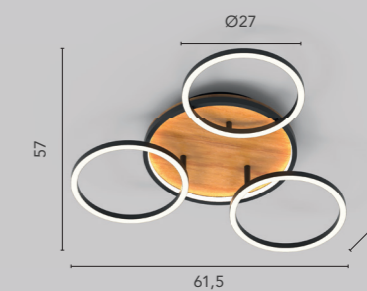

KIRU

 **ECO Dim**

KIRU

wand & decke

Ineinanderlaufende Kreise, formschön kombiniert. Aus schwarzem Metall mit Pinienholz verfeinert. Die beiden größeren Modelle sind über den Zimmerlichtschalter dimmbar.

Holz

9340-PL1 NERO

EAN: 4250294321183

LED 23W | 650 lm | 3000K

Holz

9340-PL2 NERO

EAN: 4250294321190

LED 38W | 1300 lm | 3000K

Holz

9340-PL3 NERO

EAN: 4250294321206

LED 38W | 1200 lm | 3000K

ECO Dim: 3-Stufen-Dimmer via Lichtschalter
(gilt für PL2 und PL3)