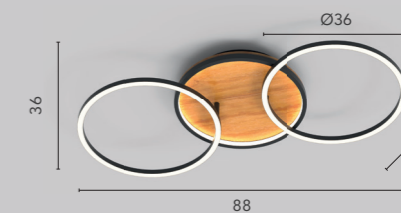

KIRU

 **ECO Dim**

KIRU

wand & decke

Ineinanderlaufende Kreise, formschön kombiniert. Aus schwarzem Metall mit Pinienholz verfeinert. Die beiden größeren Modelle sind über den Zimmerlichtschalter dimmbar.

Holz

9340-PL1 NERO

EAN: 4250294321183

LED 23W | 650 lm | 3000K

Holz

9340-PL2 NERO

EAN: 4250294321190

LED 38W | 1300 lm | 3000K

Holz

9340-PL3 NERO

EAN: 4250294321206

LED 38W | 1200 lm | 3000K

ECO Dim: 3-Stufen-Dimmer via Lichtschalter
(gilt für PL2 und PL3)