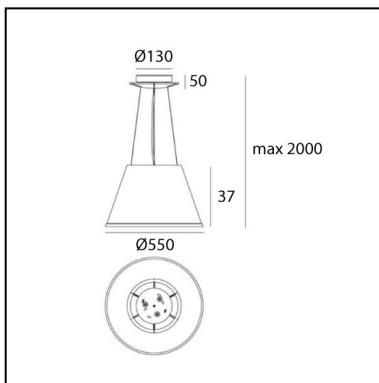

## LUMINAIRE

- Watt: **39W**
- Spannung (V): **220V-240V**
- Lichtstrom (lm): **3766lm**
- Efficiency: **83%**
- Efficacy: **96.57lm/W**
- CRI: **80**

## BESCHREIBUNG

Pendelleuchte, erhältlich in zwei Größen für Glüh- oder Leuchtstofflampen. Materialien: Struktur aus grau lackiertem Metall; verstellbarer Schirm aus thermogeformtem Polypropylen, entweder rot bedruckt, oder mit naturbelassenem Pergamentpapier ausgekleidet.

## DIMENSION

- Höhe: **cm 37**
- Breite: **cm 55**
- Durchmesser Fuß: **cm 13**
- Max Höhe von der Decke: **cm 200**
- Glühdrahttest: **750°**