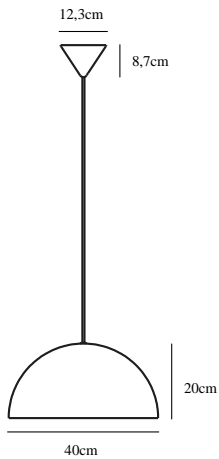

# ELLEN 40 | PENDELLEUCHE | SCHWARZ

48573003

nordlux®

Spannung (V): 230 Volt  
IP-Grad: IP20  
Maximale Lampenleistung (W):  
40W  
Klasse (Klasse 1, Klasse 2,  
Klasse 3): Klasse 2 (Dopp. isoliert)  
Leuchtmittelsockel: E27  
: Yes with compatible bulb

Hauptmaterial: Metall  
Kabel Farbe: Schwarz  
Kabel Länge (cm): 200  
Oberflächenmaterial Kabel:  
Textilien  
Ist das Kabel austauschbar?:  
False

Farbe: Schwarz  
Schirmdurchmesser (cm): 40  
Schirmhöhe (cm): 20  
EAN: 5701581458680  
TUN: 2042327  
Artikelnummer: 48573003  
Stück pro Hauptkarton: 2

Verkaufsbox Höhe (cm): 23.5  
Verkaufsbox Breite (cm): 41  
Verkaufsbox Tiefe (cm): 41  
Verkaufsbox Volumen m<sup>3</sup>: 0.0395  
Produkt Nettogewicht (kg): 1.8

• Zeitgenössischer und schlichter Stil • Sorgt für ein weiches Downlight