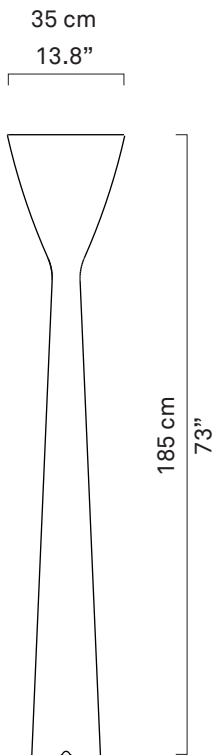

# CARRARA

design Aldredo Häberli

**LUCE  
PLAN**

D38L

**kg** 17kg **lb** 37,5 lb

50

< 1s

> 1s