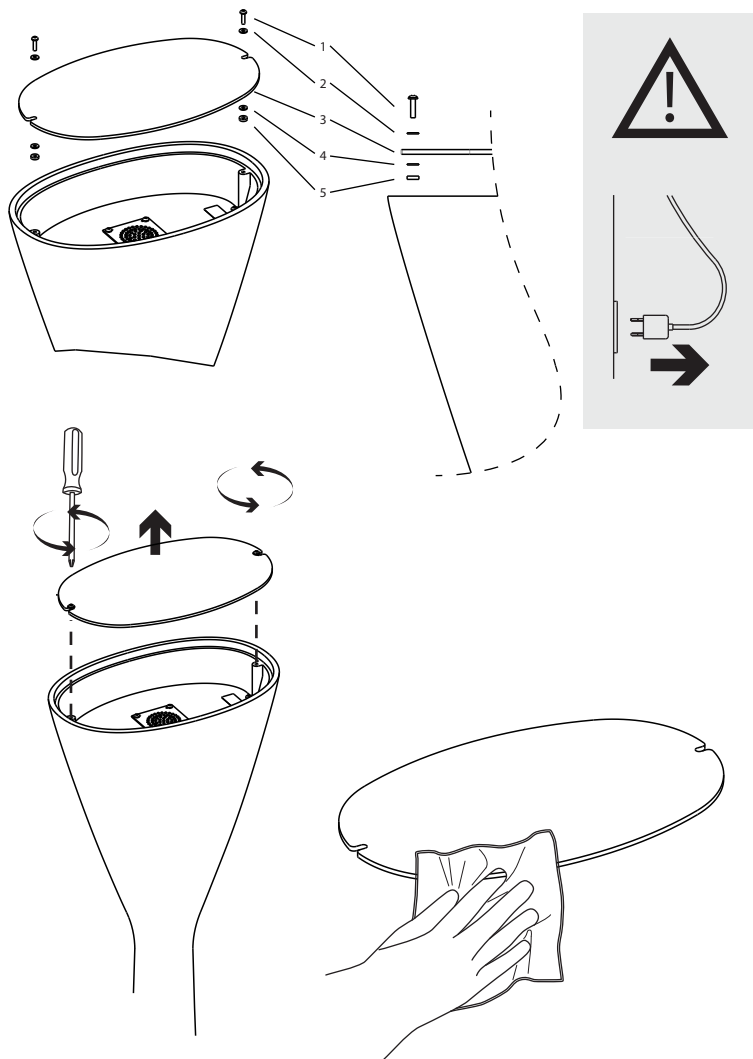

# CARRARA

design Aldredo Häberli

**LUCE  
PLAN**

D38L

**kg** 17kg **lb** 37,5 lb

50

< 1s

> 1s