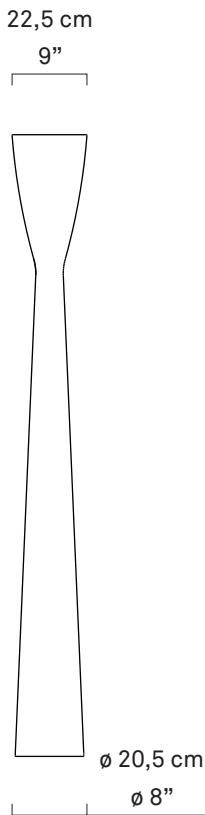

# CARRARA

design Aldredo Häberli

**LUCE  
PLAN**

D38L

**kg** 17kg **lb** 37,5 lb

50

< 1s

> 1s