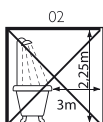

# CARRARA

design Aldredo Häberli

**LUCE  
PLAN**

D38L

**kg** 17kg **lb** 37,5 lb

50

< 1s

> 1s