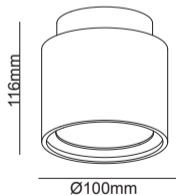

ARCCHIO

Art.-No.: 9626300

incl. LED L9002501
370 lm Modul
260 lm Lamp
4,6W LED
4,6W Total
3000 K
CRI 80
25000 h
30000x ON/ OFF
1x GU10 LED
max. 10W
230V~50Hz

4 251096 588460

LUQOM Holding GmbH · Rabanusstraße 16 D-36037 Fulda · www.arcchio.eu