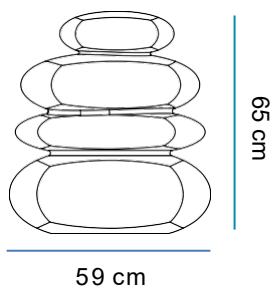

SOY LIGERO
I AM LIGHTWEIGHT

RECICLAME
RECICLY ME

Material: Polietileno/Polyethylene

Pallet EU 80x120x180: 8 unds/units

Peso: 4,5kg
Medidas*/Dimensions*

Packaging*

* Debido a la naturaleza del proceso las dimensiones pueden variar ligeramente
* Due to the nature of the process, dimensions can change lightly.

FICHA TÉCNICA DE ACABADO DATASHEET

Cable exterior, 4 metros, tubo led 60cm, frío
Outdoor cable, 4 meters, led tube 60cm, frio

ESPECIFICACIONES

SPECIFICATIONS

- Índice de protección (IP): 65
- Ingress protection: 65
- Clase de aislamiento: Doble Aislamiento
- Insulation Rating: Double insulation

ILUMINACIÓN

LIGHTING

- Tipo: LED Tube T8 60cm
- Type: LED Tube T8 60cm
- Tensión: 85-265 V
- Voltage: 85-265V
- Lúmenes: 900lm 3 10%
- Lumens: 900lm 3 10%
- Horas de vida: 25000h
- Life time: 25000h
- Vatios: 9W
- Watts: 9W
- Dimensiones: 30*605mm
- Dimensions: 30*605mm
- N° Leds: 48
- N° Leds: 48
- Tiempo de calentamiento: <0,1s
- Warm-up time: <0,1s
- Regulable: No
- Dimmable: No
- Temperatura de operación: -20 a 45°C
- Operating temperature: -20 to 45 °C
- Acceso: Roscado
- Access: Threaded base
- Casquillo: G13
- Lampholder: G13
- Número: 1
- Number: 1 lamp holder
- Temperatura (K): 6000K - 6500K
- Temperature (K): 6000K - 6500K
- Ángulo de iluminación: 300°
- Angle: 300°
- Eficiencia: A+
- Efficiency: A+
- Factor de potencia (PF): >0,8
- Power factor (PF): >0,8
- CRI: >80RA
- CRI: >80RA
- Tiempo encendido: 0,1s
- Starting time: 0,1s