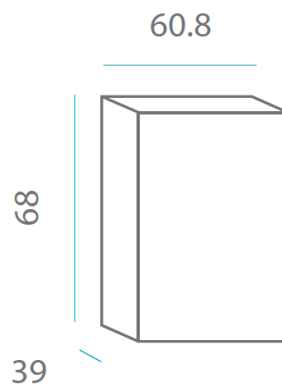

SOY LIGERO
I AM LIGHTWEIGHT

RECICLAME
RECICLY ME

Material: Polietileno/Polyethylene

Pallet EU 80x120x180: 8 unds/units

Peso: 4,5kg
Medidas*/Dimensions*

Packaging*

* Debido a la naturaleza del proceso las dimensiones pueden variar ligeramente
* Due to the nature of the process, dimensions can change lightly.

FICHA TÉCNICA DE ACABADO DATASHEET

Cable exterior, 4 metros, tubo led 60cm, frío
Outdoor cable, 4 meters, led tube 60cm, frio

ESPECIFICACIONES

SPECIFICATIONS

- Índice de protección (IP): 65
- Ingress protection: 65
- Clase de aislamiento: Doble Aislamiento
- Insulation Rating: Double insulation