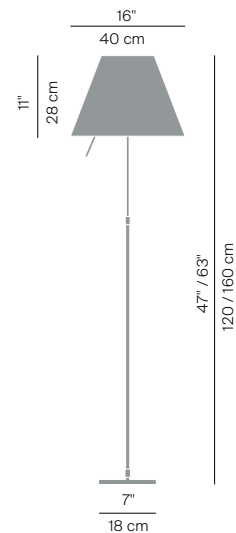

D13 t. - D13 t.i

D13 ti.f.