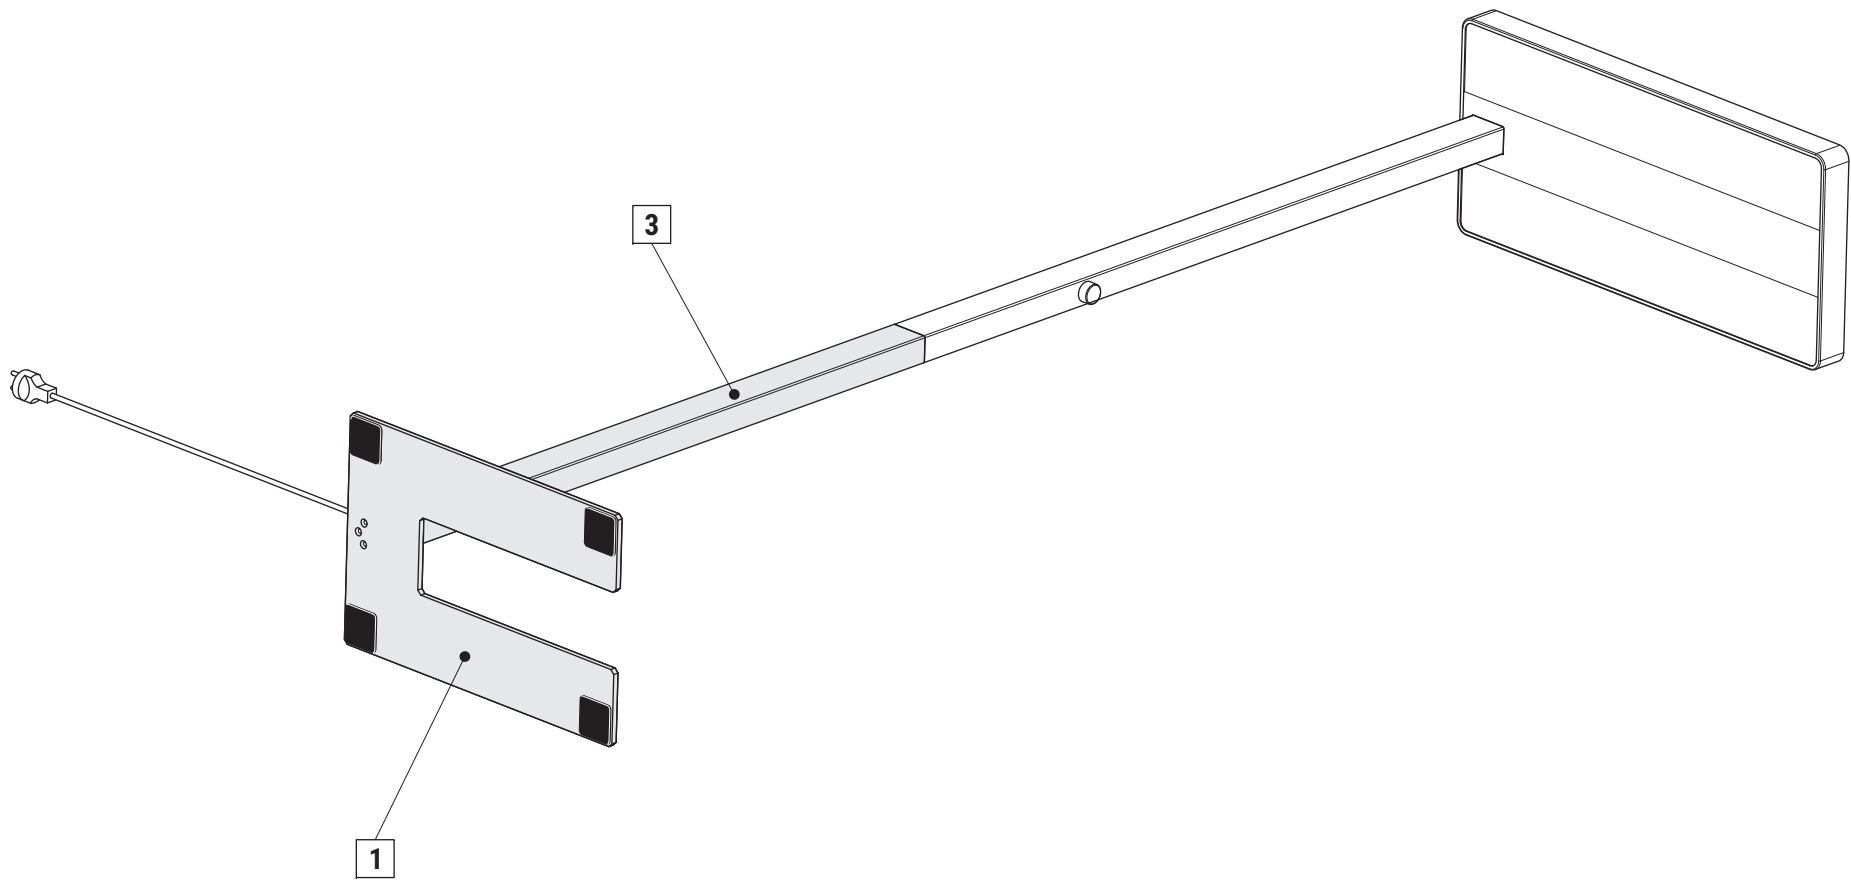

# MAULjava 825 84

CEE 7/7

200-240V~  
50/60 Hz  
80W

ca.  
2,50 m

[www.maul.de](http://www.maul.de)