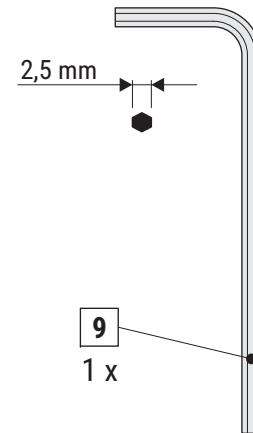

# MAULjava 825 84

CEE 7/7

200-240V~  
50/60 Hz  
80W

ca.  
2,50 m

[www.maul.de](http://www.maul.de)