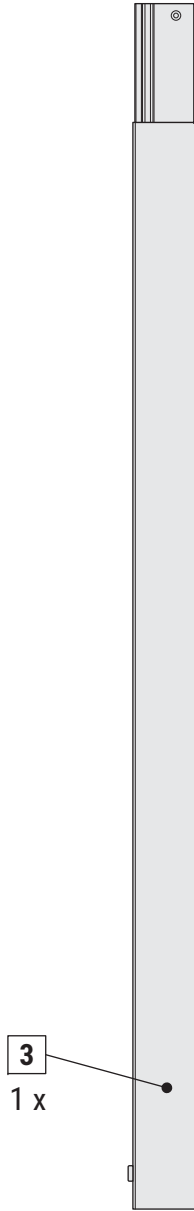

# MAULjava 825 84

CEE 7/7

200-240V~  
50/60 Hz  
80W

ca.  
2,50 m

[www.maul.de](http://www.maul.de)