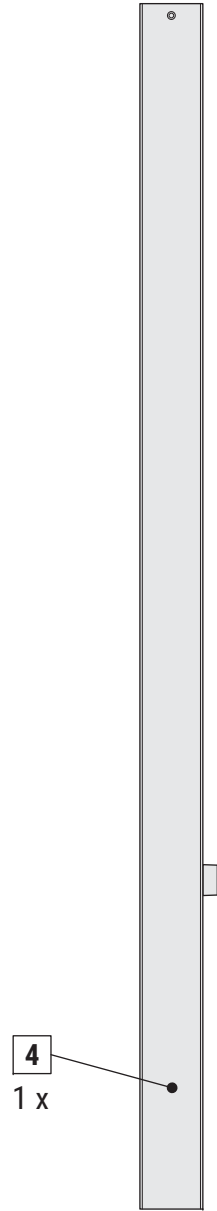

# MAULjava 825 84

CEE 7/7

200-240V~  
50/60 Hz  
80W

ca.  
2,50 m

[www.maul.de](http://www.maul.de)