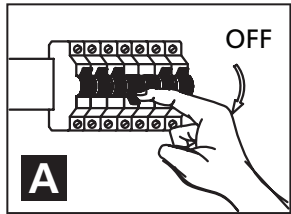

INSTRUCTIONS INSTRUCCIONES 39673A / 39674A - BULCIAGO

B

HEIGHT ADJUSTMENT:
Always keep the fiberglass sleeving between the strain relief and the cord to protect the cord from damage.

AJUSTEMENT DE LA HAUTEUR:
S.V.P. Veuillez vous assurer de garder la membrane de fibre de verre sur le fil électrique entre le serre-fils afin d'éviter que le fil électrique ne s'endommage.

AJUSTE DE ALTURA:
Mantenga siempre la envoltura de fibra de vidrio entre el liberación de la tensión y el cordón para proteger el cable contra daños

CAUTION:
Minimum cord length between the canopy and luminaire frame 100mm (4")

ATTENTION:
La longueur minimum de corde entre la canopée et le luminaire doit être d'un minimum de 100mm (4")

PRECAUCIÓN:
El largo mínimo del cable entre la caja de montaje y la luminaria debe ser 100mm (4")