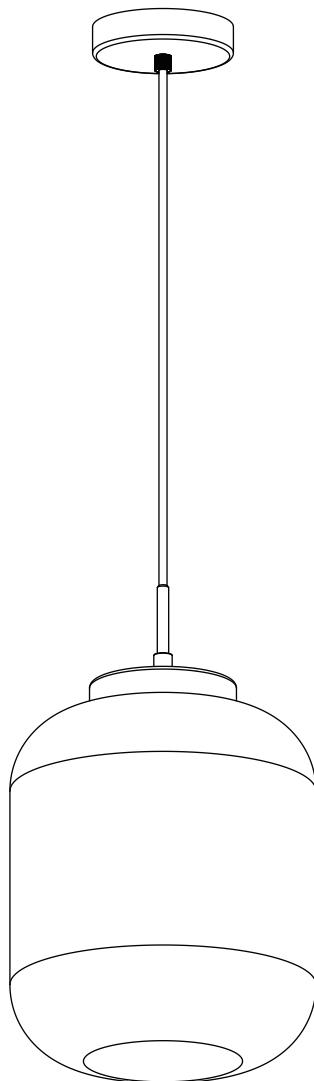

INSTRUCTIONS
INSTRUCCIONES
39673A / 39674A - BULCIAGO

SAFETY PRECAUTIONS:

1. Turn off electrical power at breaker panel before starting installation of light fixture (see fig. A)
2. This product must be installed in accordance with the applicable installation code by a person familiar with the construction and operation of the product and the hazards involved.

NOTE: product may not look exactly as shown in figures.

MESURE DE SÉCURITÉ: (MISE EN GARDE)

1. Fermez le courant au disjoncteur avant de débiter l'installation de la fixture. (voir la fig. A)
2. Ce produit doit être installé selon le code d'installation pertinent par une personne qui connaît bien le produit et son fonctionnement ainsi que les risques inhérents.

N.B.: le produit peut différer de l'illustration.

PRECAUCIONES DE SEGURIDAD:

1. Corte la corriente eléctrica antes de comenzar la instalación de la lámpara. (vea fig.A)
2. Este producto debe ser instalado conforme al código de instalación, aplicable por una persona con conocimiento en la construcción y operación del producto y los peligros que implica.

NOTA: el producto puede no ser exactamente igual al mostrado en la figura.