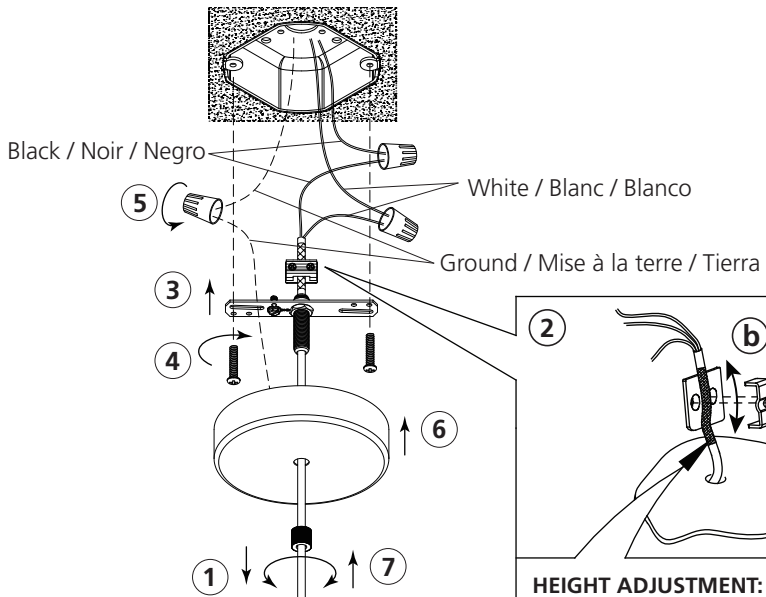

N.B.: le produit peut différer de l'illustration.

PRECAUCIONES DE SEGURIDAD:

1. Corte la corriente eléctrica antes de comenzar la instalación de la lámpara. (vea fig.A)
2. Este producto debe ser instalado conforme al código de instalación, aplicable por una persona con conocimiento en la construcción y operación del producto y los peligros que implica.

NOTA: el producto puede no ser exactamente igual al mostrado en la figura.

INSTRUCTIONS INSTRUCCIONES 39673A / 39674A - BULCIAGO

B

HEIGHT ADJUSTMENT:
Always keep the fiberglass sleeving between the strain relief and the cord to protect the cord from damage.

AJUSTEMENT DE LA HAUTEUR:
S.V.P. Veuillez vous assurer de garder la membrane de fibre de verre sur le fil électrique entre le serre-fils afin d'éviter que le fil électrique ne s'endommage.

AJUSTE DE ALTURA:
Mantenga siempre la envoltura de fibra de vidrio entre el liberación de la tensión y el cordón para proteger el cable contra daños

CAUTION:
Minimum cord length between the canopy and luminaire frame 100mm (4")

ATTENTION:
La longueur minimum de corde entre la canopée et le luminaire doit être d'un minimum de 100mm (4")

PRECAUCIÓN:
El largo mínimo del cable entre la caja de montaje y la luminaria debe ser 100mm (4")