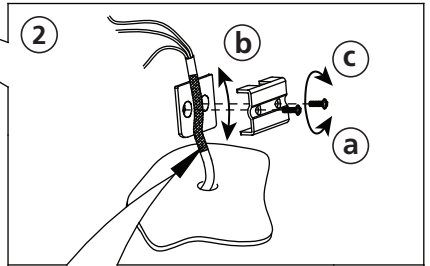

NOTE: product may not look exactly as shown in figures.

MESURE DE SÉCURITÉ: (MISE EN GARDE)

1. Fermez le courant au disjoncteur avant de débiter l'installation de la fixture. (voir la fig. A)
2. Ce produit doit être installé selon le code d'installation pertinent par une personne qui connaît bien le produit et son fonctionnement ainsi que les risques inhérents.

N.B.: le produit peut différer de l'illustration.

PRECAUCIONES DE SEGURIDAD:

1. Corte la corriente eléctrica antes de comenzar la instalación de la lámpara. (vea fig.A)
2. Este producto debe ser instalado conforme al código de instalación, aplicable por una persona con conocimiento en la construcción y operación del producto y los peligros que implica.

NOTA: el producto puede no ser exactamente igual al mostrado en la figura.

INSTRUCTIONS INSTRUCCIONES 39673A / 39674A - BULCIAGO

B

HEIGHT ADJUSTMENT:
Always keep the fiberglass sleeving between the strain relief and the cord to protect the cord from damage.

AJUSTEMENT DE LA HAUTEUR:
S.V.P. Veuillez vous assurer de garder la membrane de fibre de verre sur le fil électrique entre le serre-fils afin d'éviter que le fil électrique ne s'endommage.

AJUSTE DE ALTURA:
Mantenga siempre la envoltura de fibra de vidrio entre el liberación de la tensión y el cordón para proteger el cable contra daños