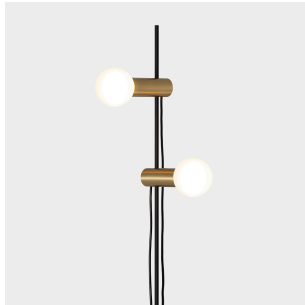

**Nude Double****25-8521-05-DN**

Stehleuchten Nude Double E27 15W Mattgold

**TECHNISCHE MERKMALE**

Gesamtverbrauch (W) : 30W

Material Körper : Aluminium

Oberfläche Körper : Mattgold

empfohlenes Leuchtmittel : E27

Smart Compatible

- 71-A697-00-00: Casambi
- 71-8219-00-00: Light For Life

Spannung / Frequenz : 100-240V/50-60Hz

Garantie : 5 Jahre

Leicht recycelbare Leuchte

LICHTTECHNISCHE DATEN

CRI: NA

MacAdam steps: NA