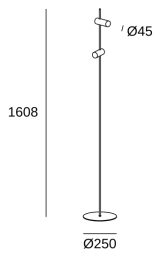

**Nude Double****25-8521-05-DN**

Stehleuchten Nude Double E27 15W Mattgold

**TECHNISCHE MERKMALE**

Gesamtverbrauch (W) : 30W

Material Körper : Aluminium

Oberfläche Körper : Mattgold

empfohlenes Leuchtmittel : E27

photobiologisches Risiko: NA

Lampenfassung	Menge	LED-Leistung (W)
E27	2	max. Leistung 15W

LOGISTIK