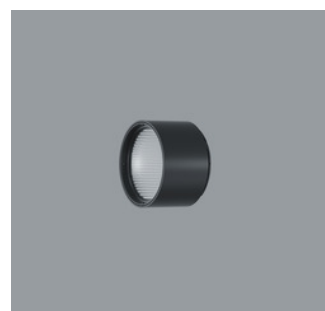

AC002005
Lens Unit wallwash
Kunststoff, schwarz lackiert, 360°
drehbar. Werkzeuglos wechselbar.
Entspiegelte Spherolitlinse aus opti-
schem Polymer.