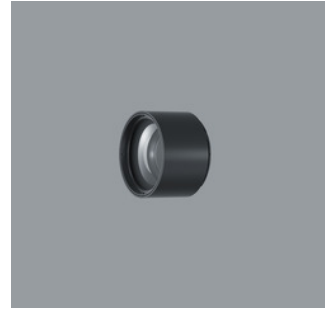

AC002004
Lens Unit flood
Kunststoff, schwarz lackiert, 360°
drehbar. Werkzeuglos wechselbar.
Darklight Linse aus optischem Polymer.
Optischer cut-off 40°.