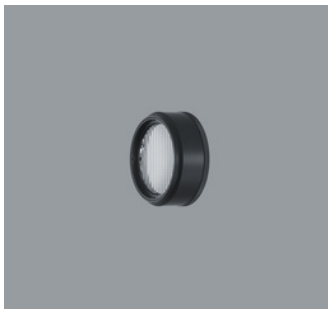

AC002123
Lens Unit zoom oval
Kunststoff, schwarz lackiert, 360°
drehbar. Werkzeuglos wechselbar.
Entspiegelte Zoomlinse aus optischem
Polymer, stufenlos fokussierbar.