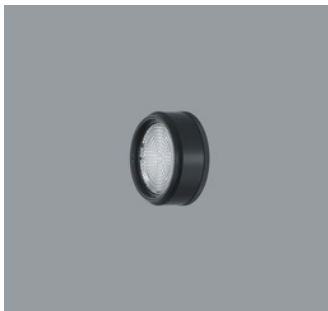

Zubehör

AC002122
Lens Unit zoom spot
Kunststoff, schwarz lackiert, 360°
drehbar. Werkzeuglos wechselbar.
Entspiegelte Zoomlinse aus optischem
Polymer, stufenlos fokussierbar.