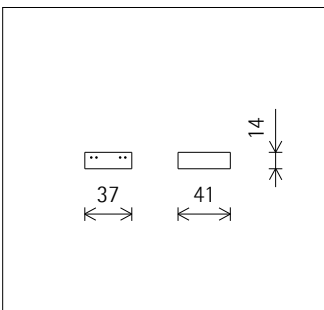

AC002007
Lens Unit oval wide flood
Kunststoff, schwarz lackiert, 360°
drehbar. Werkzeuglos wechselbar.
Entspiegelte Spherolitlinse aus opti-
schem Polymer.