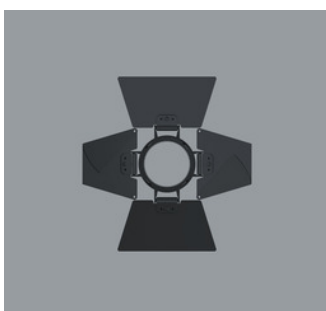

AC005004
Blendschutzklappen 8fach
Aluminium, schwarz lackiert.