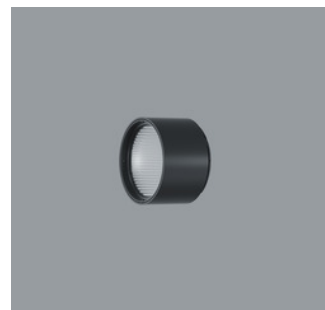

AC002007
Lens Unit oval wide flood
Kunststoff, schwarz lackiert, 360°
drehbar. Werkzeuglos wechselbar.
Entspiegelte Spherolitlinse aus opti-
schem Polymer.