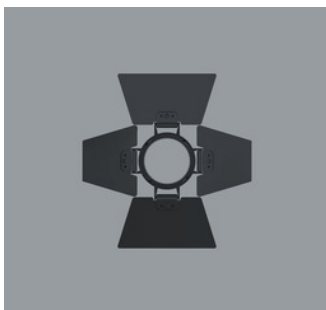

AC005004
Blendschutzklappen 8fach
Aluminium, schwarz lackiert.

AC005002
Blendschutzklappen 4fach
Aluminium, schwarz lackiert.