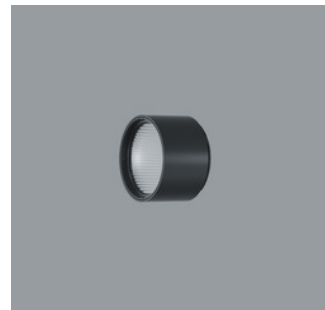

AC002058
Lens Unit oval flood
Kunststoff, schwarz lackiert, 360°
drehbar. Werkzeuglos wechselbar.
Entspiegelte Spherolitlinse aus opti-
schem Polymer.