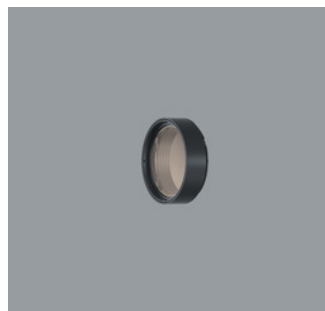

AC006003
Warm Filter Plus
Filterhalter: Kunststoff, schwarz, 360°
drehbar. Werkzeuglos wechselbar.