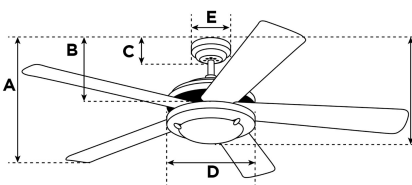

Garantie

Deckenventilatoren werden mit einer verlängerten Garantie von 10 Jahren auf den Motor und mit 2 Jahren auf alle anderen Teile geliefert.

A. Decke - unterster Punkt der Flügelblätter	33 cm
B. Decke - unterster Punkt des Schalergehäuses	27 cm
C. Decke - unterster Punkt des Baldachin	5,7 cm
D. Breite des Motorgehäuses	19,4 cm
E. Breite des Baldachin	13 cm
F. Decke - unterster Punkt des Lampengehäuses	47 cm