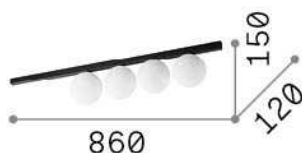

Info generali

Interno - Lampade da soffitto

Indoor ceiling or wall mounted lamp with multiple sources and diffuse light emission

Ean	8021696328461
Articolo	BINOMIO PL4 OTTONE
Installazione	Lampade da soffitto
Garanzia	5 years
Peso lordo	2.21 kg
Volume	0.023969 m ³

Info tecniche e installative

Peso netto	1.55 kg
Classe di isolamento	II
Grado di protezione	IP20
Conformità	CE
Temperatura d'esercizio	0° ~ +40 °C
Efficienza a pieno carico	X
Dimmer	Determined by the light bulb
Alimentazione	220-240 V AC
Alimentatore	Not required

Info sorgente e prestazionali

Sorgente integrata	Light bulb (included)
Sorgente sostituibile	No
Potenza	G9 max 4 x 4 W
Emissione	Diffuse
Consumo massimo	-
Lampadina inclusa	1 - E14 OLIVA 4W 3000K CRI80 SATIN