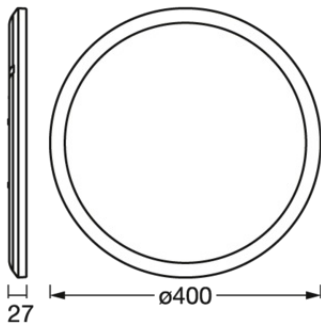

Photometrische Daten

Lichtstrom	1740 lm
Gesamtlichtstrom der enthaltenen Lichtquellen	2720 lm
Lichtausbeute	79 lm/W
Farbtemperatur	3000 K
Lichtfarbe (Bezeichnung)	Warm weiß
Farbwiedergabeindex Ra	≥ 80
Standardabweichung des Farbabgleichs	≤ 6 sdc
Flimmer-Messgröße (Pst LM)	-
Messgröße für Stroboskop-Effekte (SVM)	-
Photobiologische Risikogruppe gemäß EN62778	RG0
Photobiologische Risikogruppe gemäß EN62471	RG0
Ausstrahlungswinkel	110 °
UGR	< 25

Maße & Gewicht

Durchmesser	400,00 mm
Höhe	27,00 mm
Produktgewicht	1060,00 g

Materialien & Farben

Produktfarbe	Schwarz
Gehäusematerial	Plastik
Glühdrahtprüfung nach IEC 60695-2-12	650 °C
Quecksilbergehalt der Lampe	0.0 mg