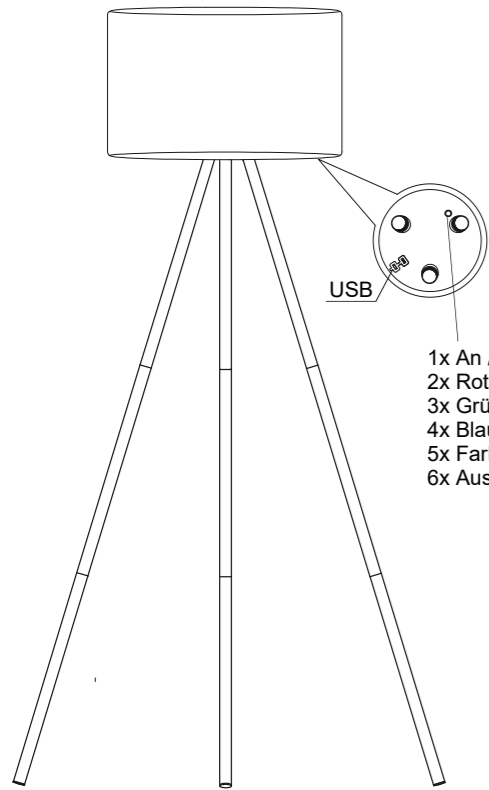

LED 4 W
420 lm
4 W
300 lm
t 25.000 h
T_k 3.000 K / RGB
15.000 x
<0,5 s

997426

incl. 3,7V / 2200mAh

LED 1x LED-Board 3,7V / 4W

USB

- 1x An / On
- 2x Rot / Red
- 3x Grün / Green
- 4x Blau / Blue
- 5x Farbwechsel / Color change
- 6x Aus / Off