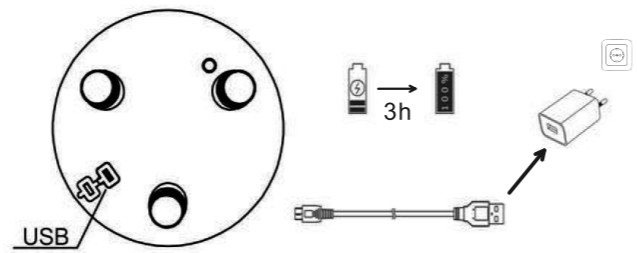

LED 4 W
420 lm
4 W
300 lm
t 25.000 h
T_k 3.000 K / RGB
15.000 x
<0,5 s

997426

incl. 3,7V / 2200mAh

LED 1x LED-Board 3,7V / 4W

USB

- 1x An / On
- 2x Rot / Red
- 3x Grün / Green
- 4x Blau / Blue
- 5x Farbwechsel / Color change
- 6x Aus / Off

USB

USB

USB

- Rot/
red
- Grün/
green