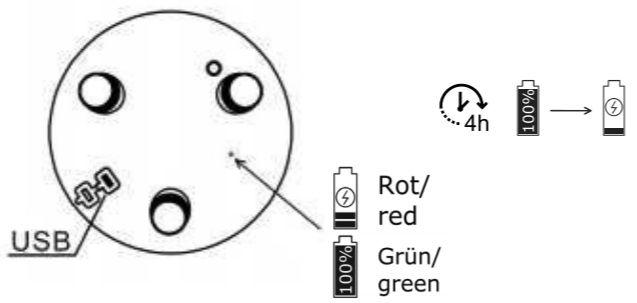

USB

- Rot/
  red
- Grün/
  green