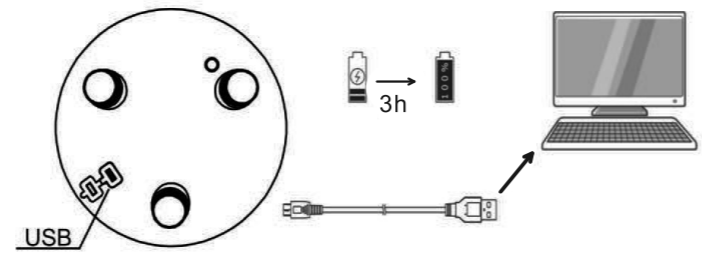

LED 4 W
420 lm
4 W
300 lm
t 25.000 h
T_k 3.000 K / RGB
15.000 x
<0,5 s

997426

incl. 3,7V / 2200mAh

LED 1x LED-Board 3,7V / 4W

USB

- 1x An / On
- 2x Rot / Red
- 3x Grün / Green
- 4x Blau / Blue
- 5x Farbwechsel / Color change
- 6x Aus / Off

USB

USB

USB

- Rot/
red
- Grün/
green