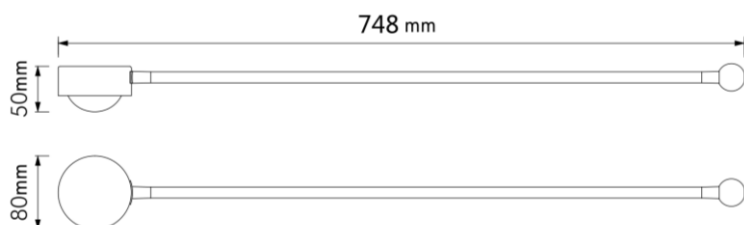

gemäß EU-Verordnung Nr. 2019/2015

Hinweise und Empfehlungen

Empfehlung für die Entsorgung der Lampe

– www.lightme.eu/idv-gmbh/recycling/index.html

Abmessungsskizze

LED LM85832