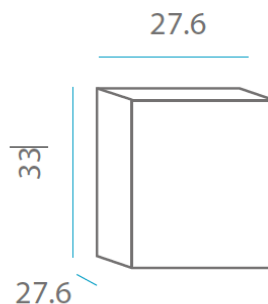

SOY LIGERO
I AM LIGHTWEIGHT

RECICLAME
RECYCLE ME

Material: Polietileno/Polyethylene

Pallet EU 80x120x180: 120unds/units

Peso: 1,1 kg

Medidas*/Dimensions*

Packaging*

* Debido a la naturaleza del proceso las dimensiones pueden variar ligeramente
* Due to the nature of the process, dimensions can change lightly.

FICHA TÉCNICA DE ACABADO DATASHEET

ESPECIFICACIONES

SPECIFICATIONS

- Índice de protección (IP): 65
- Ingress protection: 65
- Clase de aislamiento: Doble Aislamiento
- Insulation Rating: Double insulation