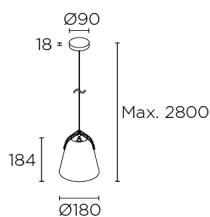

Napa Small Pendelleuchten

DESIGNER: Nahrang Design

Beschreibung

Pendelleuchten Napa Small E27 23W Gold

	Oberfläche	Material
Körper	Gold	Stahl

**TECHNISCHE MERKMALE****Lichtquelle**

Lampenfassung: 1 x E27
 Leistung Lichtquelle (W): MAX 23W
 Gesamtleistung Leuchte (W): 23W
 Menge: 1
 empfohlenes Leuchtmittel: E27

Vorschaltgerät

Spannung / Frequenz:
 100-240V/50-60Hz

Leuchte

Garantie: 5 Jahre

Logistik

EEK: NO BULB
 EAN-Code: 8435575347090
 Nettogewicht (Kg): 0.85
 Gewicht in kg (verpackt): 1.3
 Box: - x - x -
 Masterbox: 8